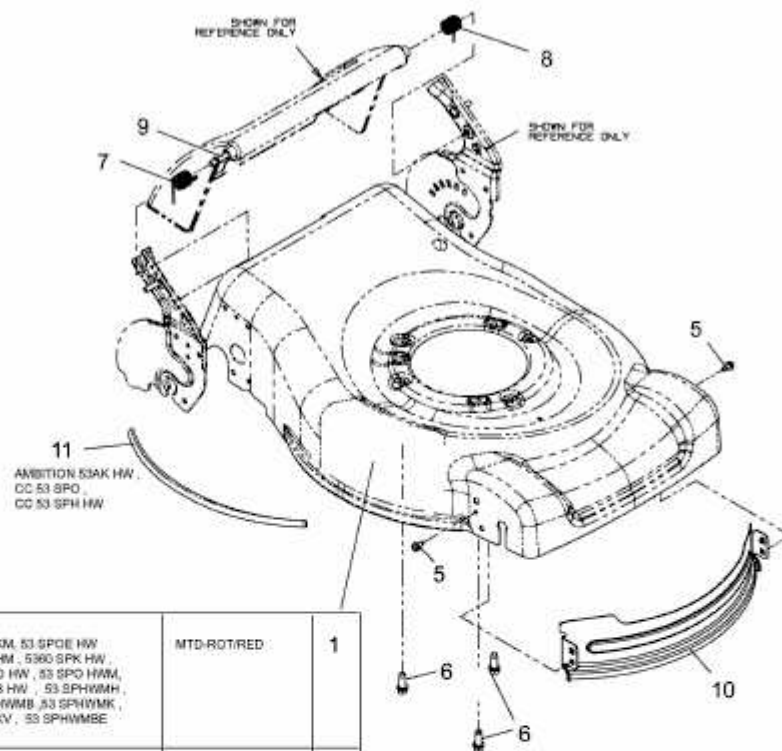

CC 53 SPHHW > 12A-85CQ603 (2013) > MÄHWERKSGEHÄUSE, STANGE FÜR HECKKLAPPE

53 SPKM, 53 SPOE HW 53 SPHM, 5360 SPK HW 53 SPO HW, 53 SPO HWM, 53 SPS HW, 53 SPHWMH, 53 SPHWMB, 53 SPHWMK, 53 SPKV, 53 SPHWMBE	MTD-ROT/RED	1
CC 53 SPO, CC 53 SPH HW, CC 53 SPS HW	CUB GELB / CUB YELLOW	1A
AMBITION SIAK HW	WOLF ROT/ WOLF RED	1B
SP 530 BLHW	GOLF GELBORÜN / GREEN	1C
80 53 BF, 80 53 SPHAM, BL6053 HWM	SCHWARZ / BLACK	1D
RB 53 HWA, RB 53 HWMR	YM-GRÜN / YM-GREEN	1E
HW D.6053 T, HW D.5553 TH	SILVER	1F
FBM 53RH OHV	MINTGRÜN-GREEN	1G
MRHW 3.555 R	BASALT-GRAU/ GRAY	1H
E-FLOR 53 BA HW	OCEAN BLUE	1J
1st / for Mod		Ref.

E3-05582A-01