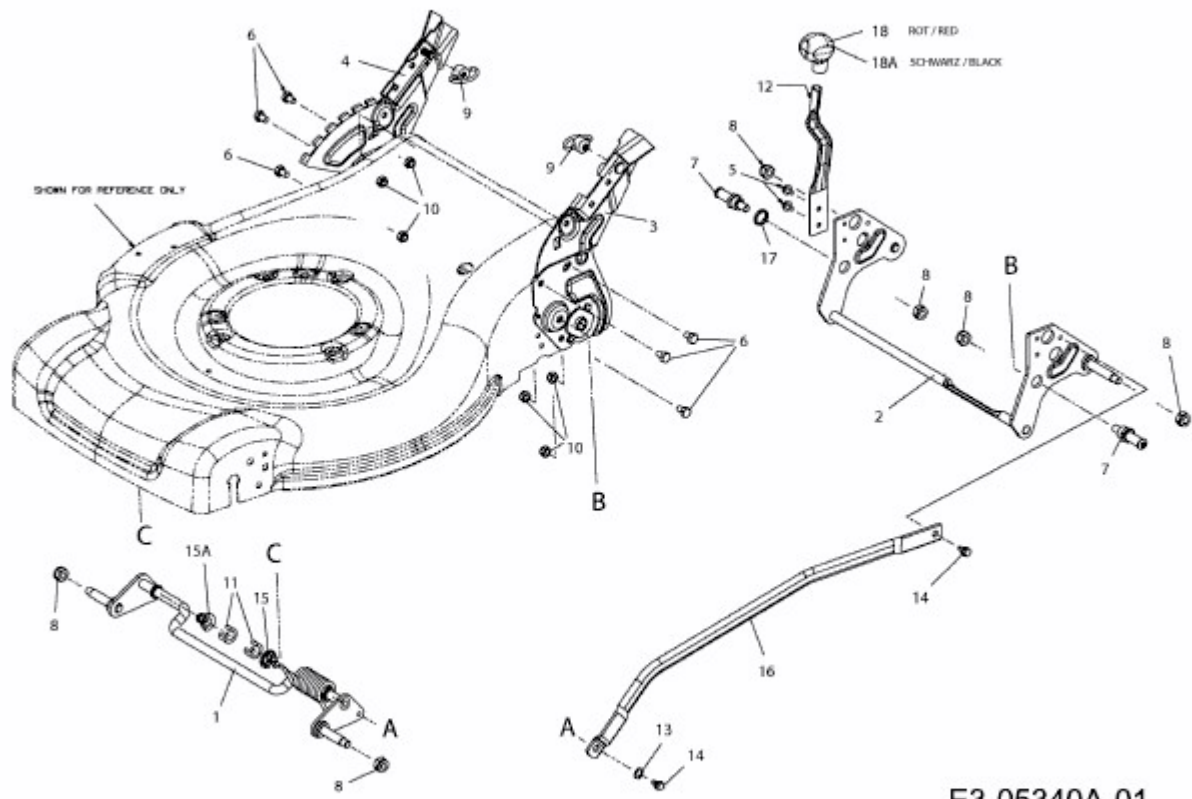

53 BAHW > 12A-858T645 (2013) > SCHNITTHÖHENVERSTELLUNG

E3-05340A-01