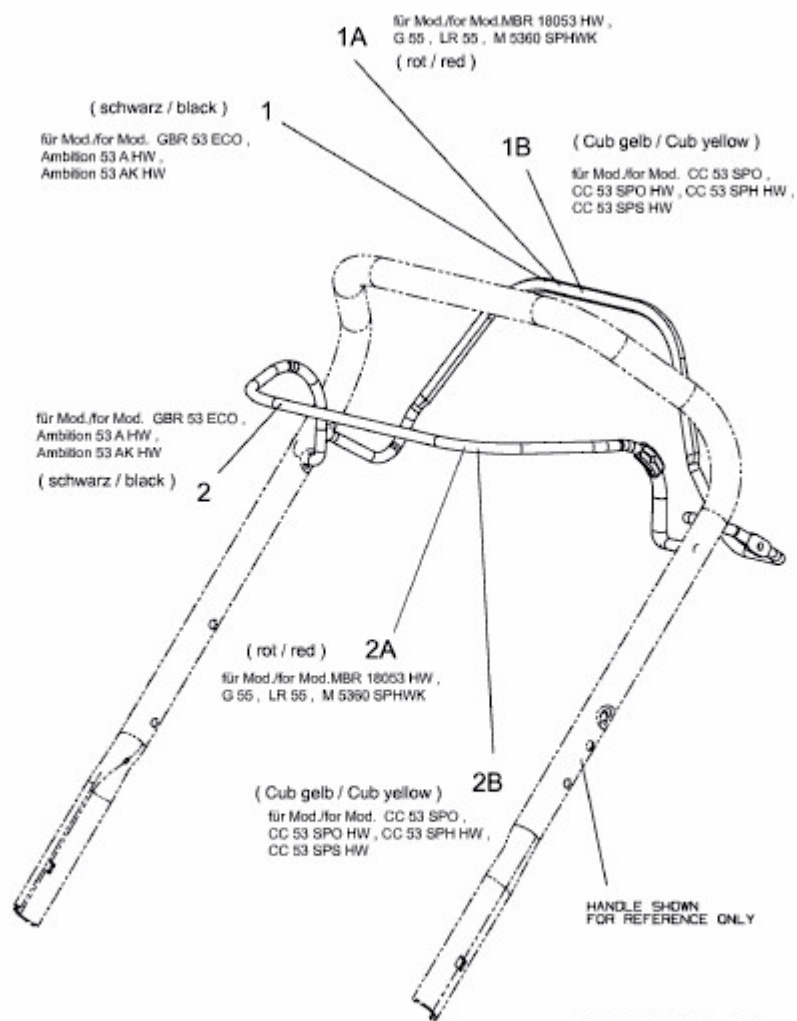

53 BAHW > 12A-858T645 (2013) > BREMSBÜGEL, SCHALTBÜGEL

E3-06591A-01