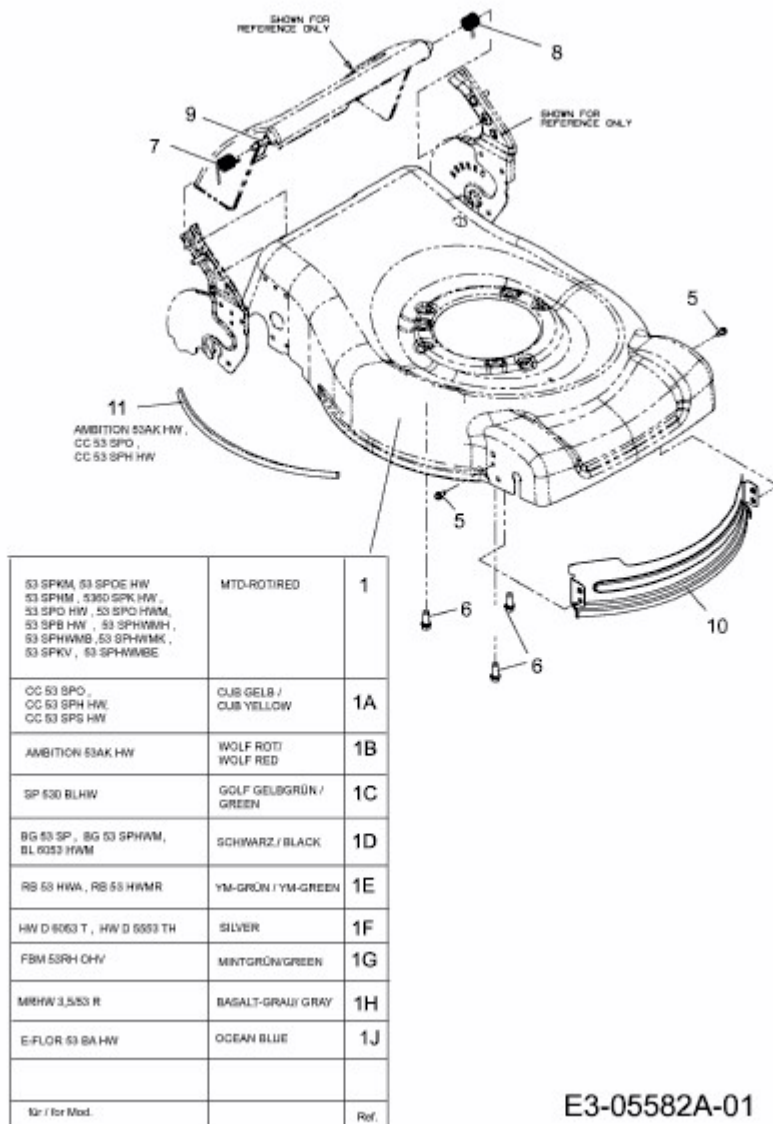

53 BAHW > 12A-858T645 (2013) > MÄHWERKSGEHÄUSE, STANGE FÜR HECKKLAPPE

E3-05582A-01