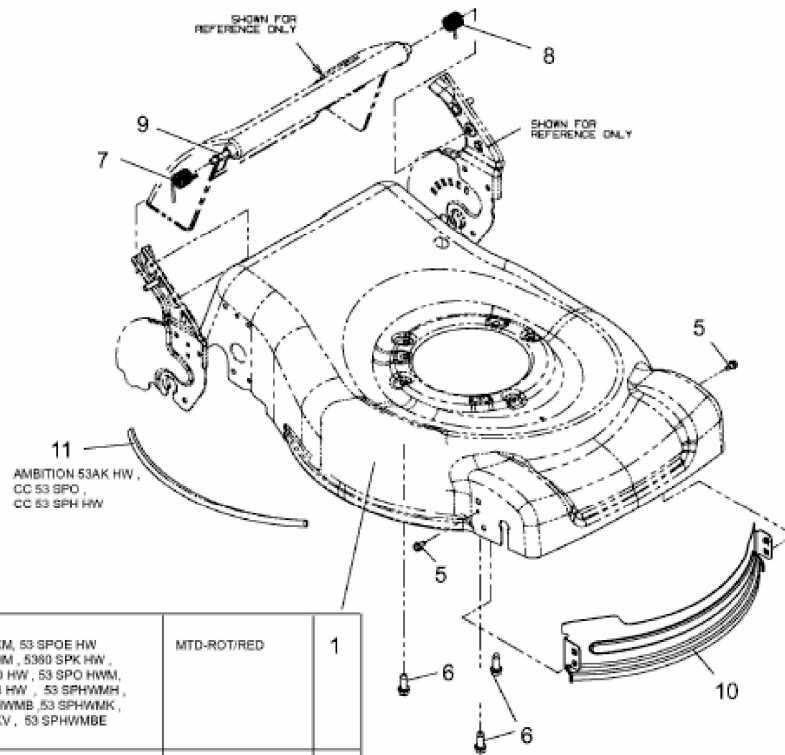

SP 530 BLHW > 12A-858R659 (2010) > MÄHWERKSGEHÄUSE, STANGE FÜR HECKKLAPPE

53 SPKM, 53 SPOE HW 53 SPHM, 5380 SPK HW, 53 SPO HW, 53 SPO HWM, 53 SPB HW, 53 SPHWMH, 53 SPHWMB, 53 SPHWMK, 53 SPKV, 53 SPHWMBE	MTD-ROT/RED	1
CC 53 SPO, CC 53 SPH HW, CC 53 SPS HW	CUB GELB / CUB YELLOW	1A
AMBITION 53AK HW	WOLF ROT/ WOLF RED	1B
SP 530 BLHW	GOLF GELBGRÜN / GREEN	1C
BG 53 SP, BG 53 SPHWM, BL 8053 HWM	SCHWARZ / BLACK	1D
RB 53 HWA, RB 53 HWMR	YM-GRÜN / YM-GREEN	1E
HW D 6053 T, HW D 5553 TH	SILVER	1F
FBM 53RH OHV	MINTGRÜN/GREEN	1G
MRHW 3,5/53 R	BASALT-GRAU/ GRAY	1H
E-FLOR 53 BA HW	OCEAN BLUE	1J
für / for Mod.		Ref.

E3-05582A-01