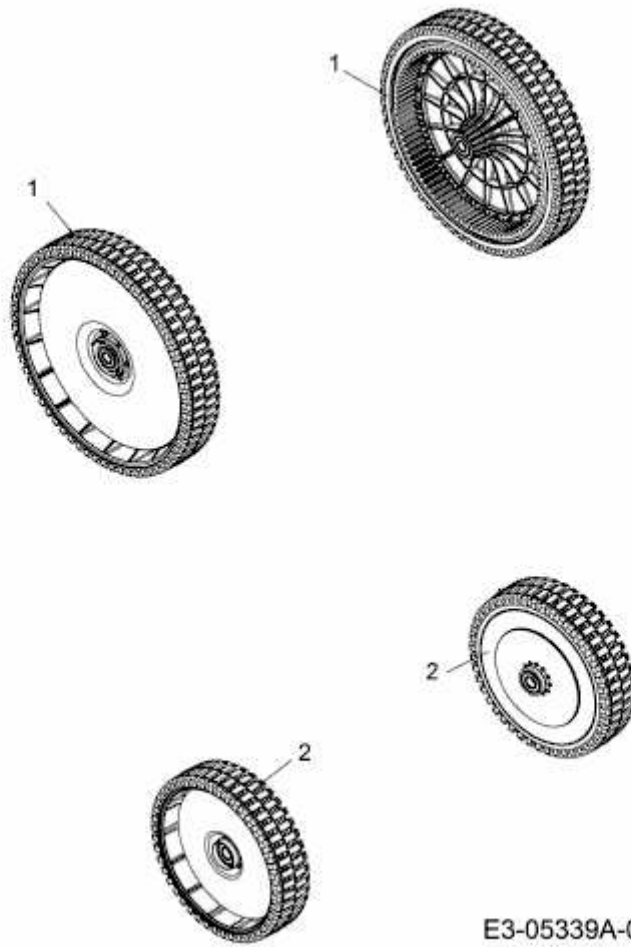

AMBITION 53 AHW > 12A-858R650 (2012) > RÄDER

E3-05339A-01