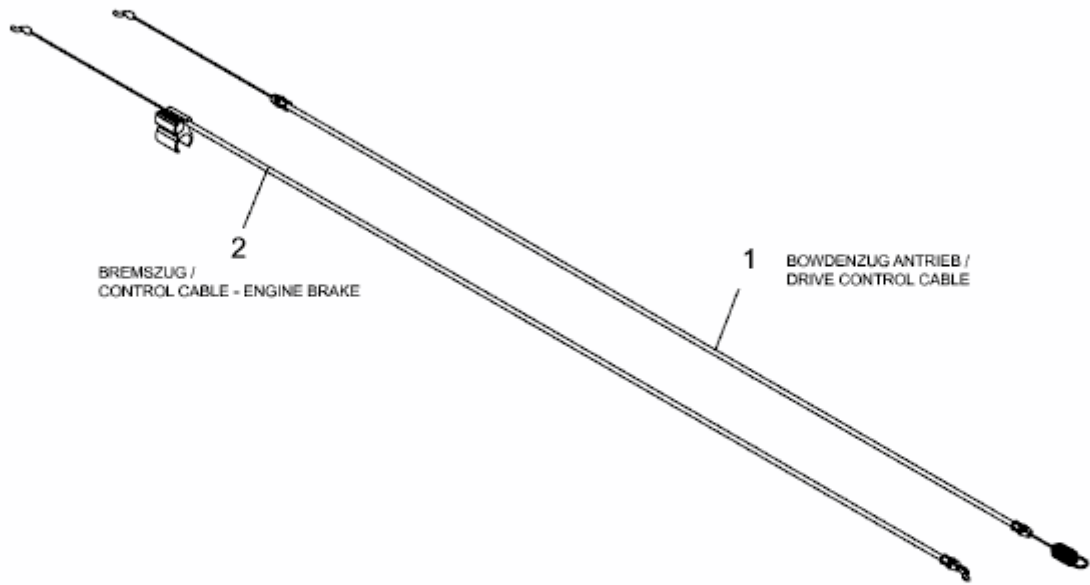

AMBITION 53 AHW > 12A-858R650 (2012) > BOWDENZÜGE

2
BREMSZUG /
CONTROL CABLE - ENGINE BRAKE

1
BOWDENZUG ANTRIEB /
DRIVE CONTROL CABLE

E3-07450A-01