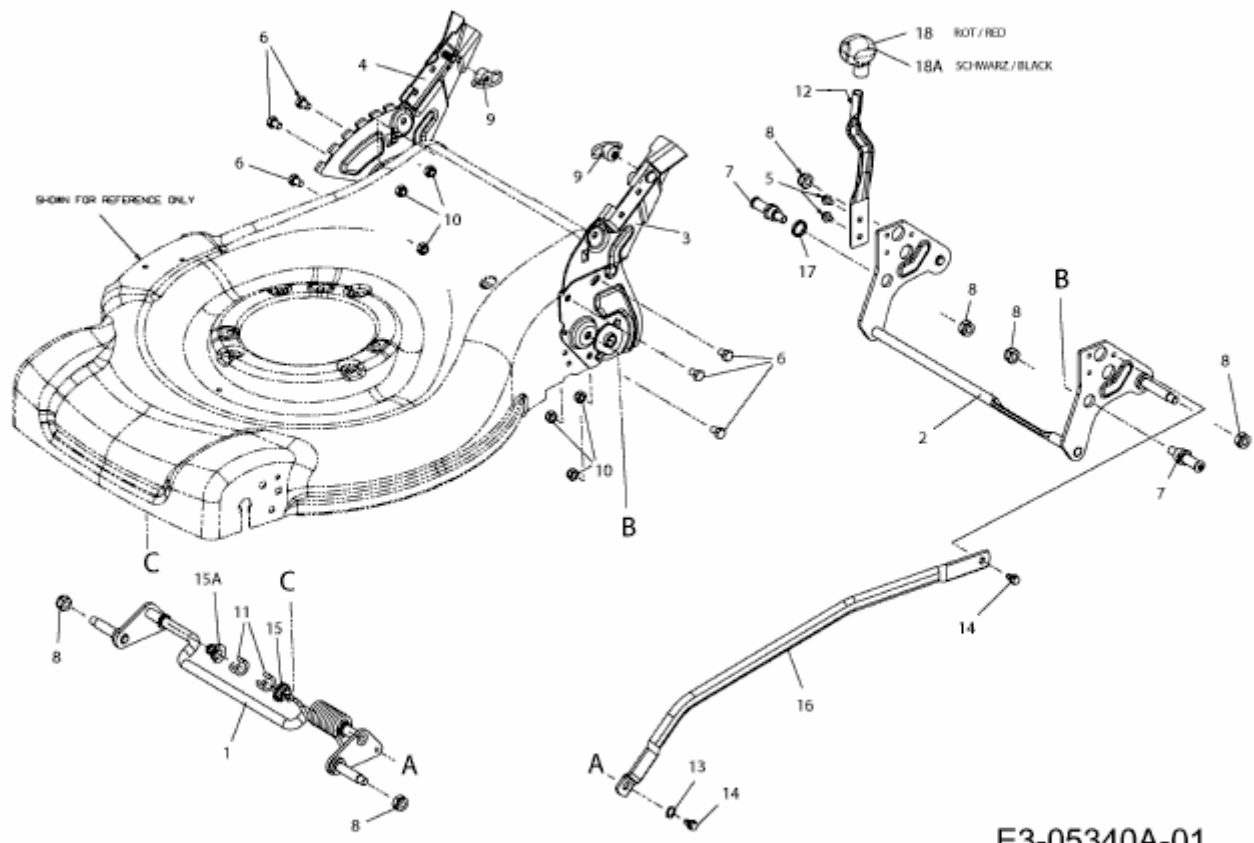

AMBITION 53 AHW > 12A-858R650 (2011) > SCHNITTHÖHENVERSTELLUNG

E3-05340A-01