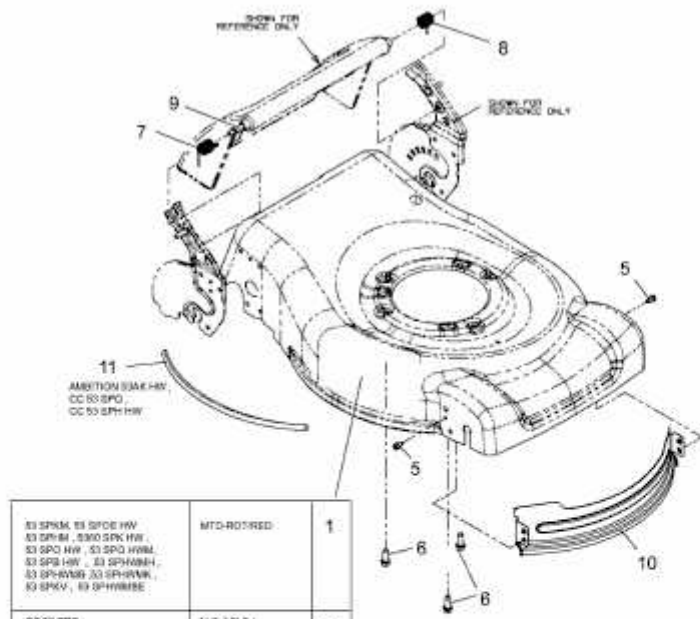

AMBITION 53 AKHW > 12A-857D650 (2012) > MÄHWERKSGEHÄUSE, STANGE FÜR HECKKLAPPE

53 SPKM, 53 SPOE HW, 53 SPHM, 530 SPK HW, 53 SPO HW, 53 SPO HWM, 53 SPB HW, 53 SPHBM, 53 SPHBM, 53 SPHBM, 53 SPKV, 53 SPHMBE	MTD-ROT/RED	1
CC 53 SPO, CC 53 SPH HW, CC 53 SPS HW	OUB-SELB / OUB-YELLOW	1A
AMBITION 53AK HW	WOLF-ROT/ WOLF-RED	1B
SP 100 BLHW	OOLF-GRÜN/GRÜN/ GREEN	1C
80 10 SP, 80 53 SPHBM, 8L 853 HW	SCHWARZ / BLACK	1D
RS 53 HW, RB 53 HWM	YM-GRÜN / YM-GREEN	1E
HW D 663 T, HW D 663 TH	SILVER	1F
FEM 53H OHV	MINTGRÜN/GREEN	1G
MRHW 3.553 R	BASALT-GRAU GRAY	1H
E-FLOR 53 BA HW	OCEAN BLUE	1J
kr / kr Mod.		kr

E3-05582A-01