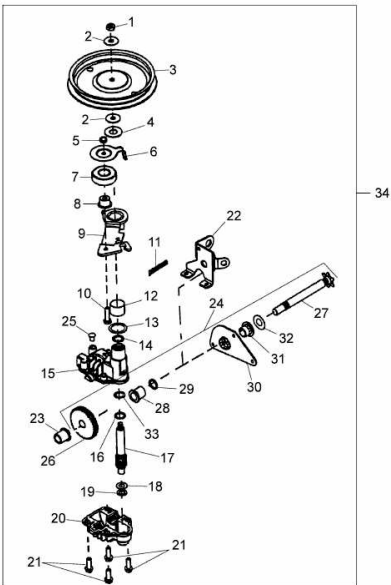

379 W &gt; 12A-379W300 (2002) &gt; GETRIEBE

E3-01504B-01