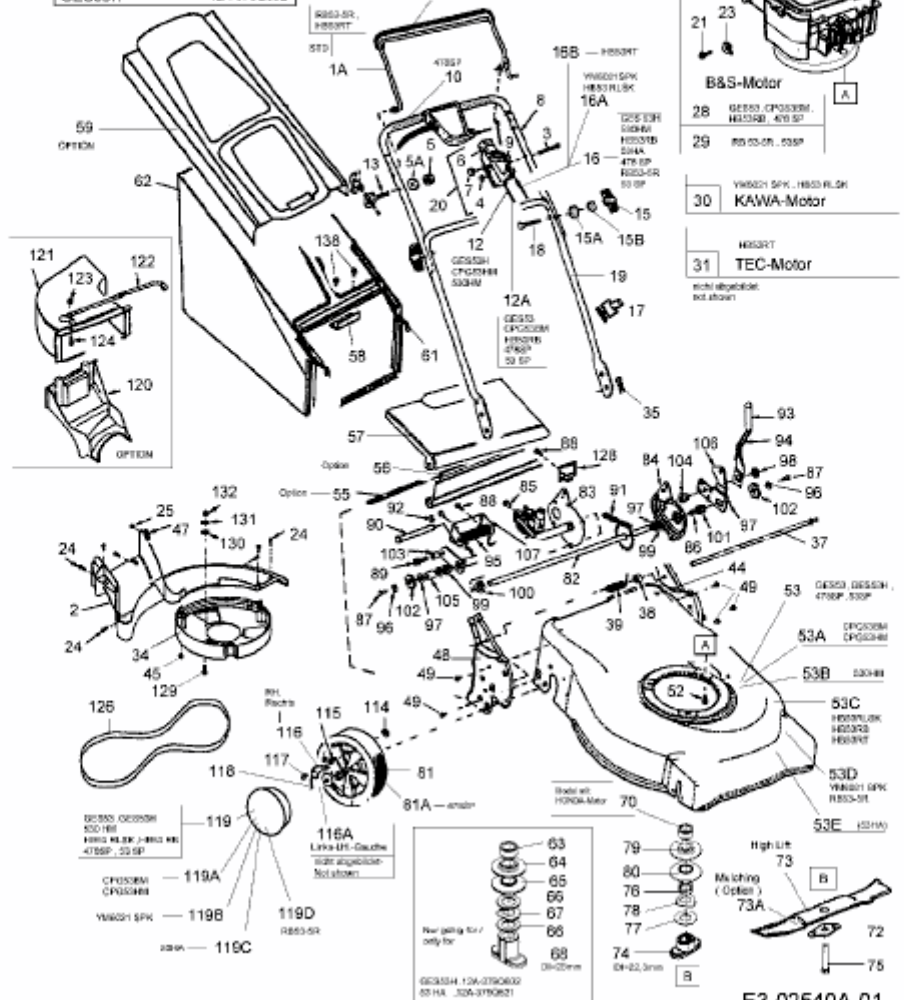

53 HA > 12A-379Q621 (2005) > GRUNDGERÄT

YM 8021 SPK	12A-377D643
GES 53	12A-378R678
GES 53 H	12A-378Q278
CPG 53 BM	12A-379R641
CPG 53 HM	12A-378S641
530 HM	12A-378S689
HB 53 RLSK	12A-377D690
HB 53 RB	12A-378E690
53 HA	12A-379Q621, 12A-379Q621
478 SP	12A-378R611
RB 53-5R	12A-378R628
HB53RT	12A-379N690
53SP	12A-379R622
GES53H	129-378S678
GES53H	12A-379Q602

- 27 Honda-Motor
CPG53BM 530HM
GES53H 129-378S678
 - 27A Honda-Motor
GES53H 12A-379Q678 / 53HA, 12A-379Q621
 - 27B Honda-Motor
GES53H 12A-379Q602
 - 27C Honda-Motor
53HA 12A-379Q602
- Motorblockausleger Hood
H6234H
RB 53-5R
53SP
-
- 28 GES53, CPG53BM, HB53RB, 478 SP
 - 29 RB 53-5R, 53SP
- 30 YW8021 SPK, HB53RLSK
KAWA-Motor
 - 31 HB53RT
TEC-Motor
nicht abgebildet
not shown

E3-02540A-01