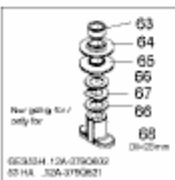

53 HA > 12A-379Q621 (2005) > GRUNDGERÄT

YM 8021 SPK	12A-377D643
GES 53	12A-378R678
GES 53 H	12A-378Q278
CPG 53 BM	12A-379R641
CPG 53 HM	12A-378S641
530 HM	12A-378S689
HB 53 RLSK	12A-377D690
HB 53 RB	12A-378E690
53 HA	12A-379Q621, 12A-379Q621
478 SP	12A-378R611
RB 53-5R	12A-378R628
HB53RT	12A-379N690
53SP	12A-379R622
GES53H	129-378S678
GES53H	12A-379Q602

- 27 Honda-Motor
CPG53BM 530HM
GES53H 129-378S678
 - 27A Honda-Motor
GES53H 12A-379Q678 / 53HA, 12A-379Q621
 - 27B Honda-Motor
GES53H 12A-379Q602
 - 27C Honda-Motor
53HA 12A-379Q602
- Motorblockausleger Hood
H6234H
RB 53-5R
53SP
-
- 28 GES53, CPG53BM, HB53RB, 478 SP
 - 29 RB 53-5R, 53SP
- 30 YW8021 SPK, HB53RLSK
KAWA-Motor
 - 31 HB53RT
TEC-Motor
nicht abgebildet
not shown