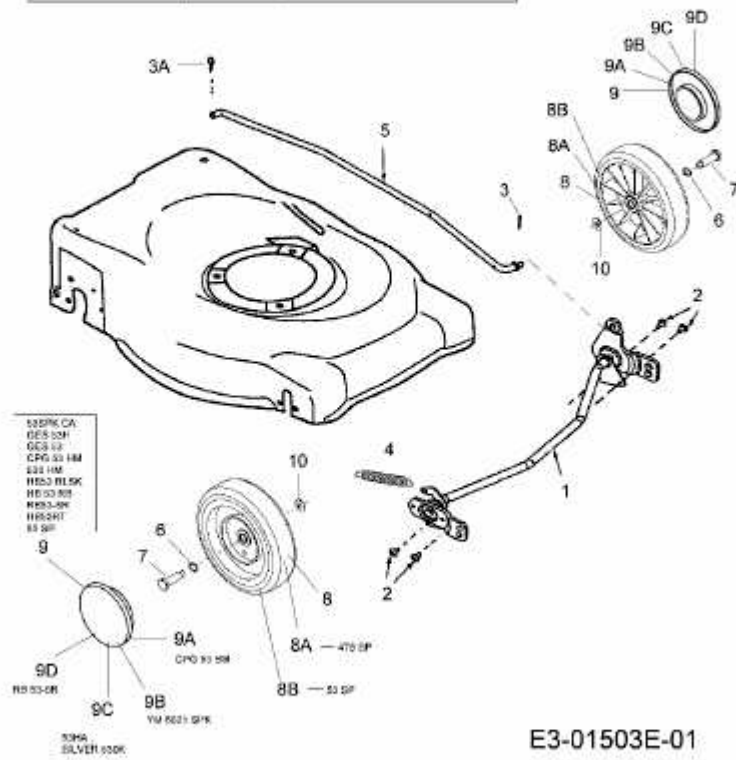

HB 53 RB > 12A-378R690 (2006) > RAD VORNE, VORDERACHSE

YM 6021 SPK , 53 SPK CA , GES 53 ,
CPG 53 BM , CPG 53 HM , GES 53 H
530 HM , HB 53 RLSK , HB 53 RB
53 HA , 478 SP , RB 53-5R
HB 53 RT , 53 SP , SILVER 530K

E3-01503E-01