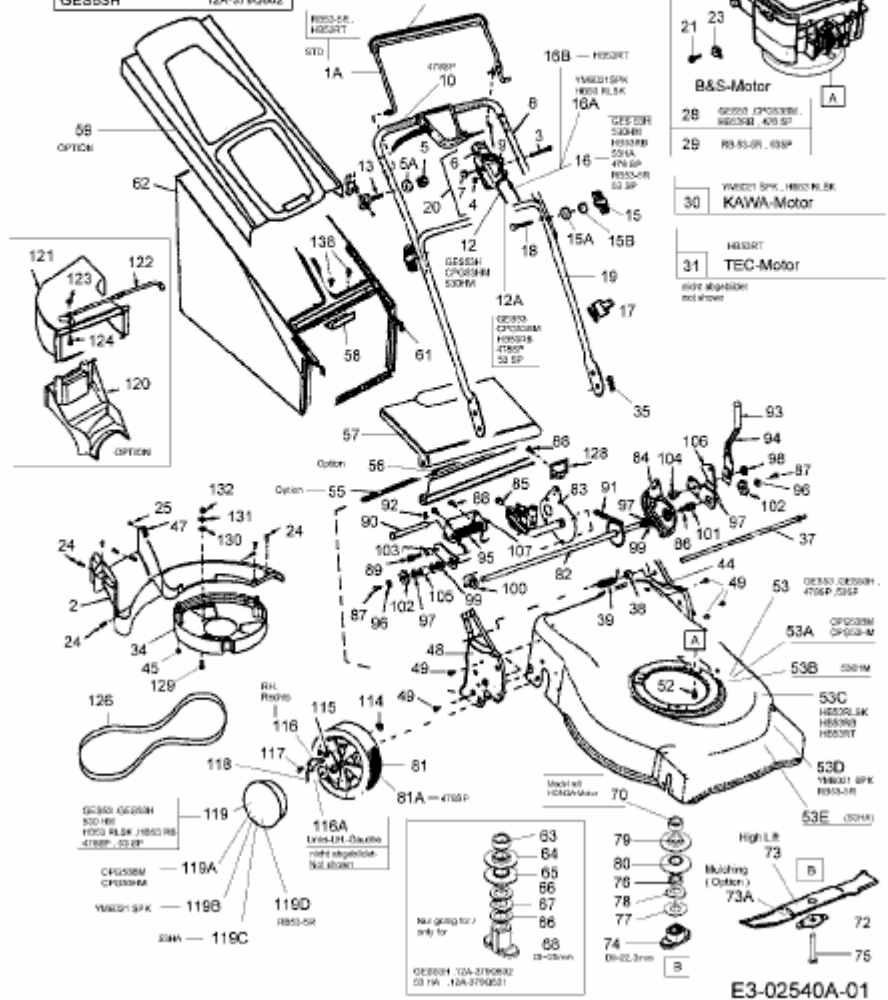

YM 5021 SPK	12A-377D643
GES 53	12A-378R678
GES 53 H	12A-378Q676
CPG 53 BM	12A-378R641
CPG 53 HM	12A-378S641
530 HM	12A-378S689
HB 53 RLSK	12A-377D690
HB 53 RB	12A-378L690
53 HA	12A-378Q621 12A-379Q621
47B SP	12A-379R611
RB 53-5R	12A-378R628
HB53RT	12A-379N690
53SP	12A-378R622
GES53H	12A-378S676
GES53H	12A-379Q602

27	Honda-Motor
CP503-M, 503HM, GE503H, 12A-378Q676	
27A	Honda-Motor
GE503H, 12A-378Q676 / 53HA, 12A-378Q621	
27B	Honda-Motor
GE503H, 12A-379Q602	
27C	Honda-Motor
53HA, 12A-379Q602	
Hilfsantriebspumpe (High Lift) HB53RT	
28B	RB 53-01, 53SP
29A	
B&S-Motor	
28	GE503, CP503BM, HB53RM, 47B SP
29	RB 53-01, 53SP
YM5021 SPK, HB53RLSK	
30	KAWA-Motor
HB53RT	
31	TEC-Motor
nicht abgebildet, nicht shown	

E3-02540A-01