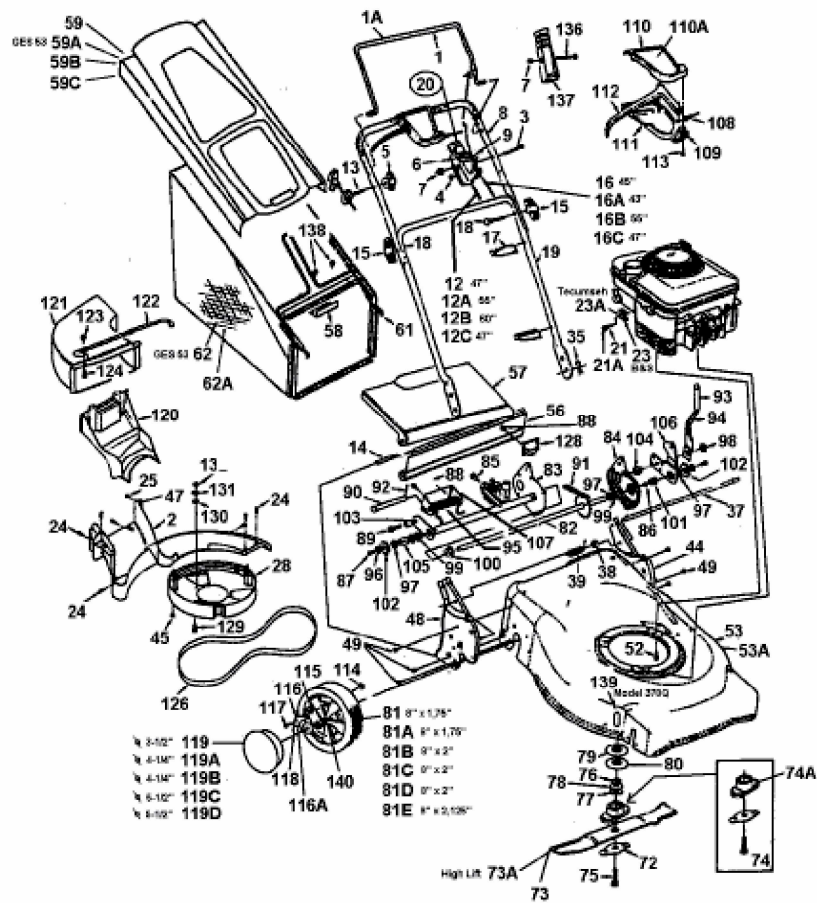

GES 53 > 12A-378C678 (2000) > GRUNDGERÄT

BT 5300 M 12A-378C601
GES 53 12A-378C678
MOWER 21" 12A-378N602

E3-01502B