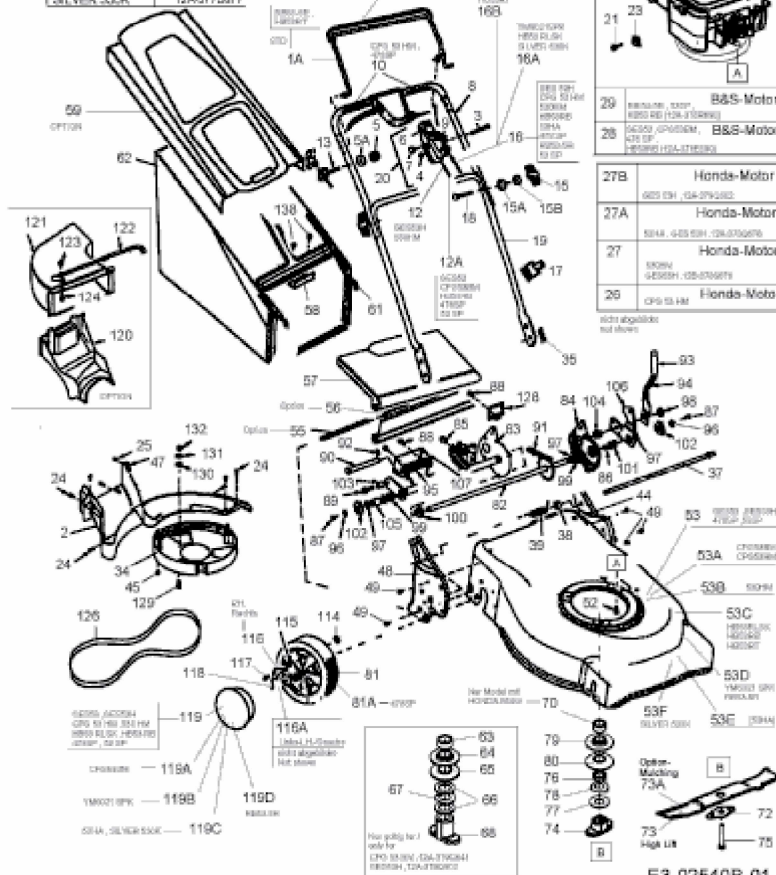

SILVER 530 K > 12A-377D677 (2006) > GRUNDGERÄT

YM 8021 SPK	12A-377D843
GES 53	12A-3788978
GES 53 H	12A-3780676
CPS 53 BM	12A-3769841
CPS 53 HM	12A-3792841
530 HM	12A-3769888
HB 53 RL SK	12A-3770593
HB 53 RB	12A-3788888
HB 53 RB	12A-3788888
53 HA	12A-3783621
475 SP	12A-3788811
WB 53 SK	12A-3788828
HB53RT	12A-3738880
53SP	12A-3788822
GES53H	12B-3788875
GES53H	12A-3788802
SILVER 530K	12A-377D877

31	TEC-Motor
HERBST	
30	KAWA-Motor
YM8021 SPK / HERBSTSK / SILVER 530K	

29	B&S-Motor
HERBSTSK / CPS 53 (20A-3788888)	
28	B&S-Motor
GES53 / CPS53HM / CPS 53 SP / HERBSTSK / CPS 53	

27B	Honda-Motor
GES 53H / GS-3792822	

27A	Honda-Motor
53HA / GS 53H / GS-3792876	

27	Honda-Motor
530SU / GS53H / GS-3792878	

26	Honda-Motor
CPS 53 HM	

nicht abgebildet
not shown

E3-02540B-01