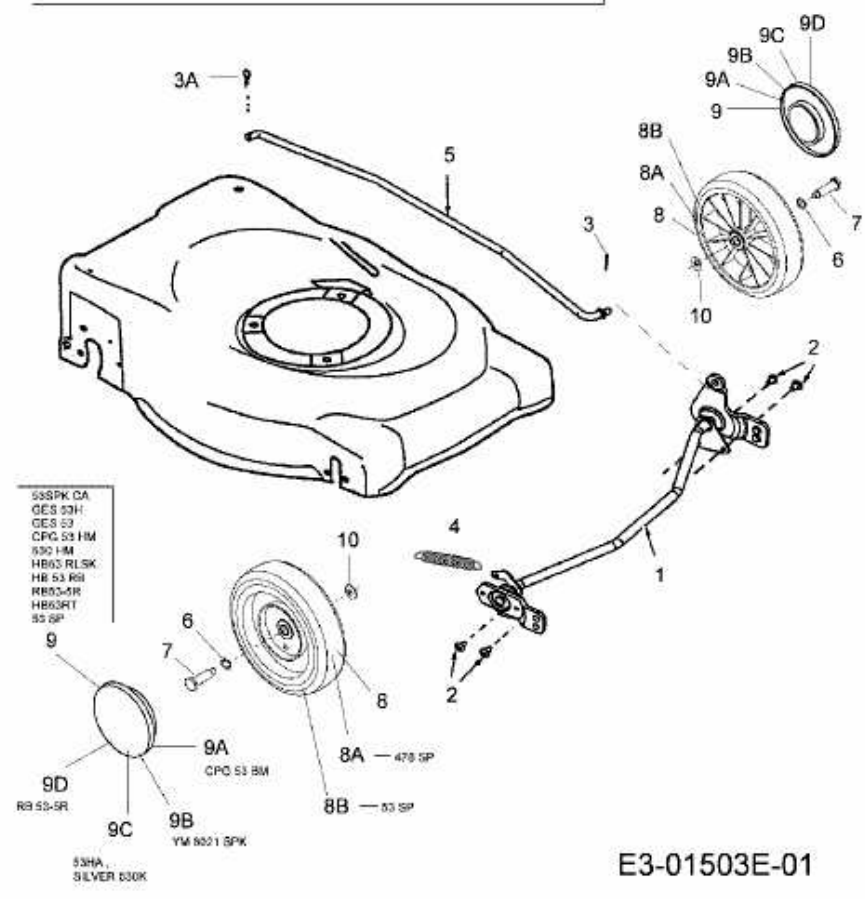

YM 6021 SPK > 12A-377D643 (2007) > RAD VORNE, VORDERACHSE

YM 6021 SPK , 53 SPK CA , GES 53 ,
 CPG 53 BM , CPG 53 HM , GES 53 H
 530 HM , HB 53 RLSK , HB 53 RB
 53 HA , 478 SP , RB 53-5R
 HB 53 RT , 53 SP , SILVER 530K

E3-01503E-01