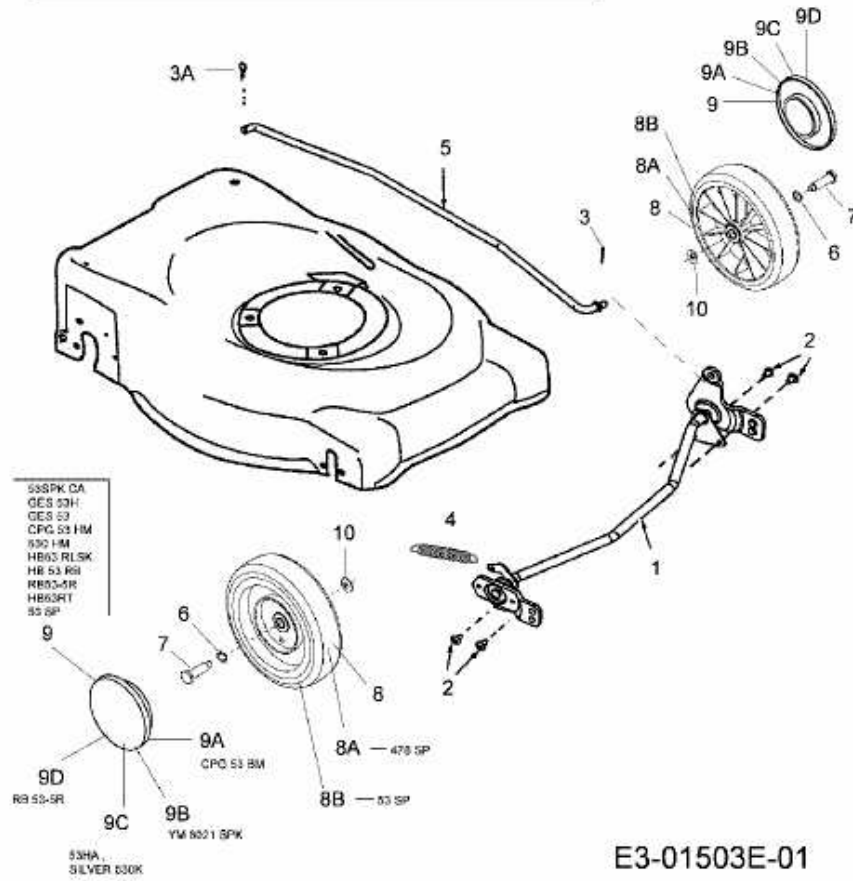

YM 6021 SPK > 12A-377D643 (2005) > RAD VORNE, VORDERACHSE

YM 6021 SPK , 53 SPK CA , GES 53 ,
 CPG 53 BM , CPG 53 HM , GES 53 H
 530 HM , HB 53 RLSK , HB 53 RB
 53 HA , 478 SP , RB 53-5R
 HB 53 RT , 53 SP , SILVER 530K

E3-01503E-01