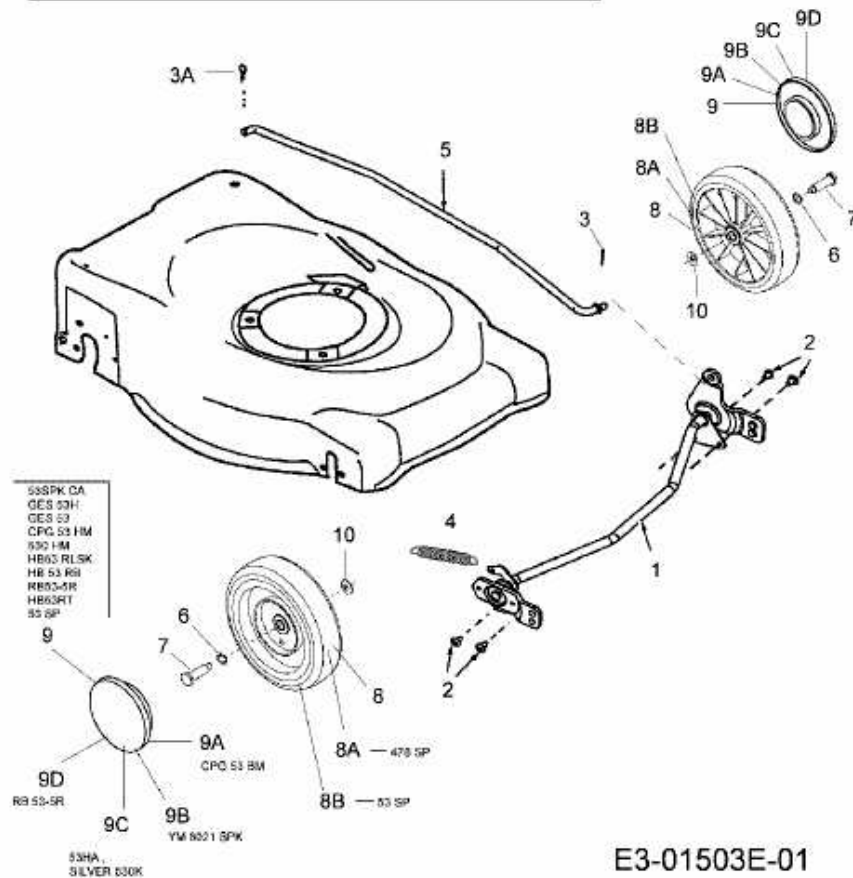

53 SPK > 12A-377D600 (2006) > RAD VORNE, VORDERACHSE

YM 6021 SPK , 53 SPK CA , GES 53 ,
 CPG 53 BM , CPG 53 HM , GES 53 H
 530 HM , HB 53 RLSK , HB 53 RB
 53 HA , 478 SP , RB 53-5R
 HB 53 RT , 53 SP , SILVER 530K

E3-01503E-01