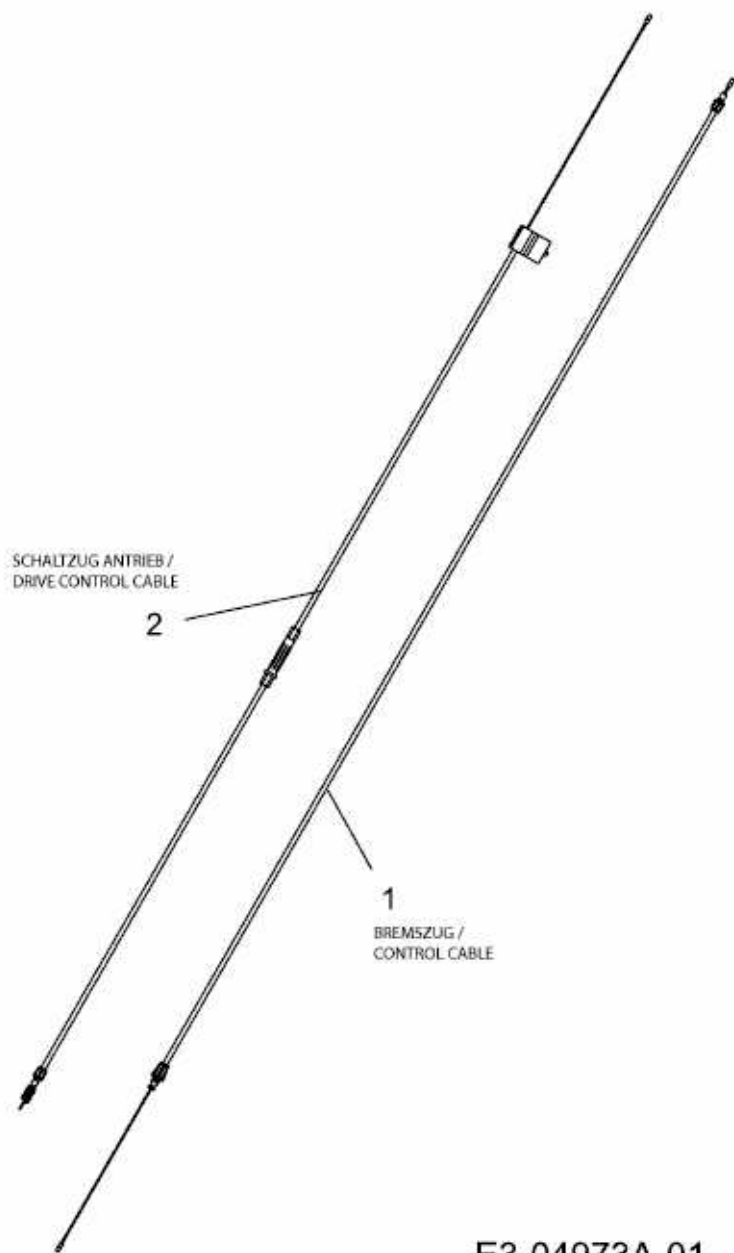

YM 5519 SPO > 12A-18M1643 (2009) > BOWDENZÜGE

E3-04973A-01