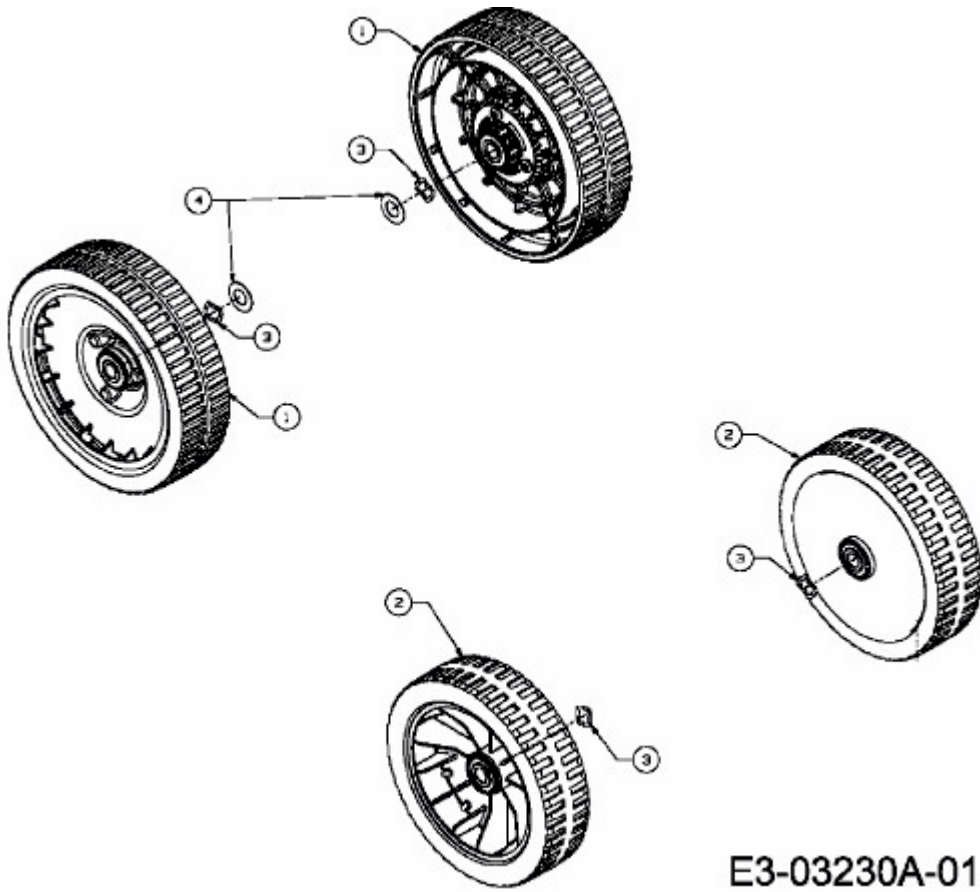

BM 48 ROHV > 12A-16ME619 (2008) > RÄDER

E3-03230A-01