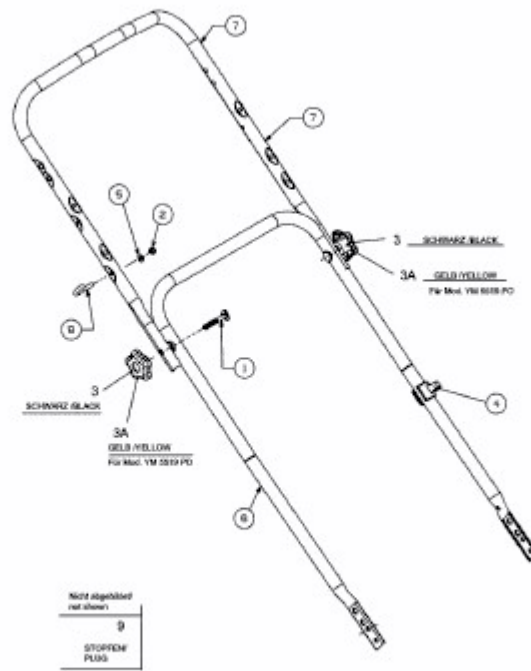

BM 48 ROHV > 12A-16ME619 (2008) > HOLM

E3-03734A-01