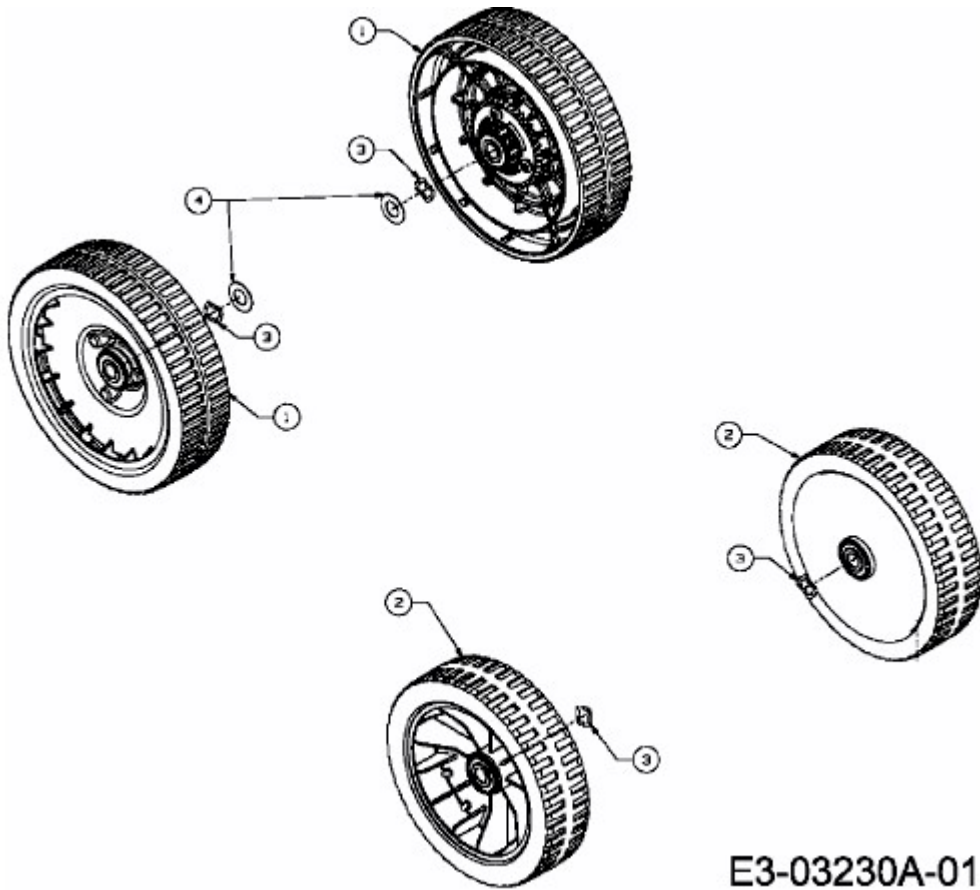

BM 48 ROHV > 12A-16M2619 (2009) > RÄDER

E3-03230A-01