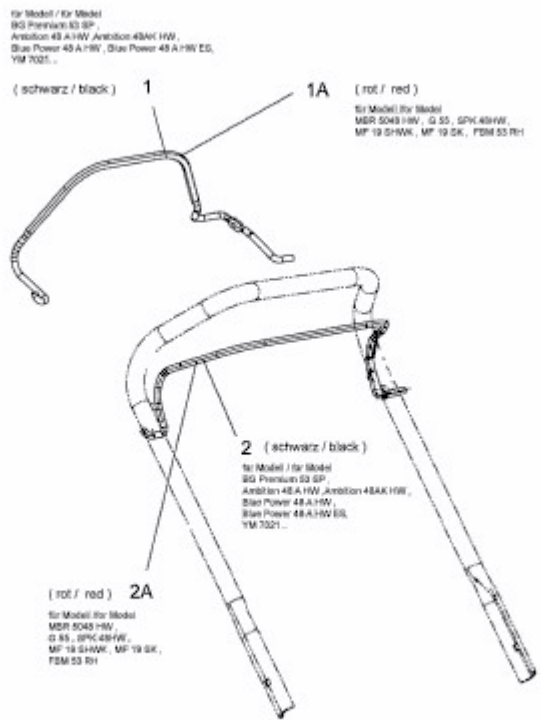

BM 48 ROHV > 12A-16M2619 (2009) > SCHALTBÜGEL

E3-04686A-01