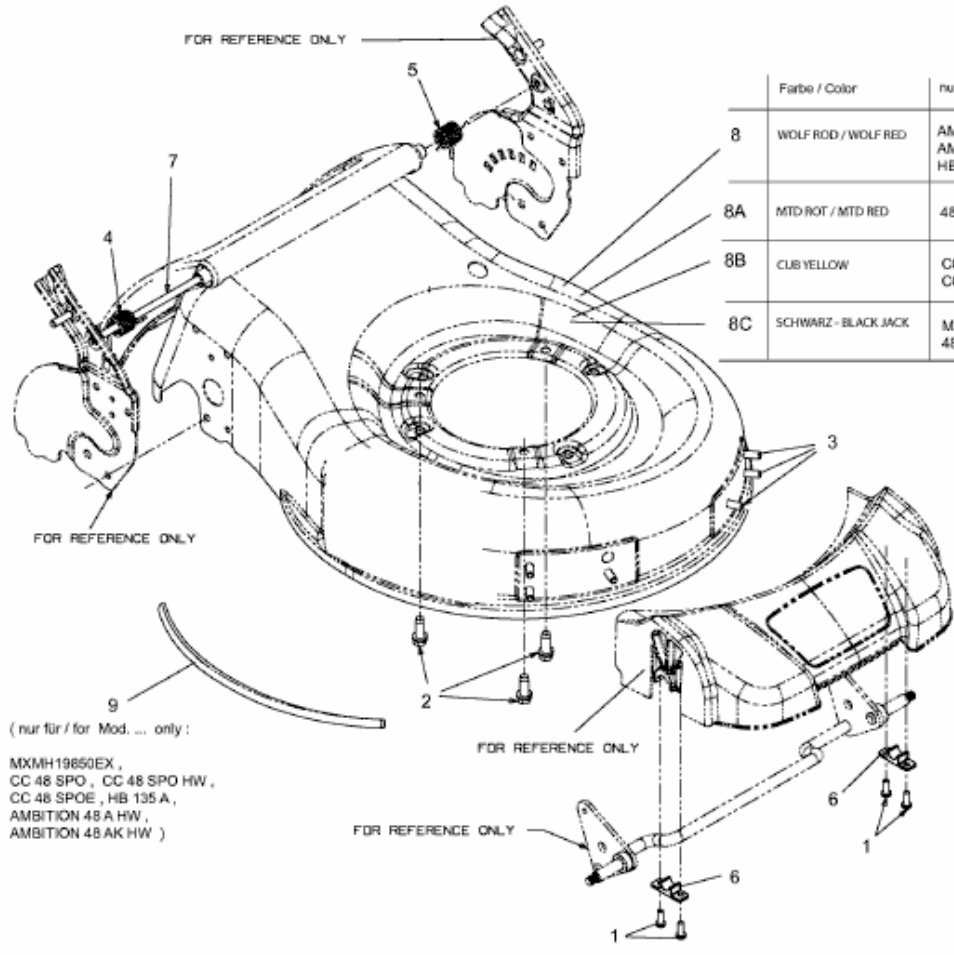

48 SPB > 12A-168R600 (2011) > MÄHWERKSGEHÄUSE

	Farbe / Color	nur für / for Model ... only
8	WOLF ROD / WOLF RED	AMBITION 48 A HW (12B-118R650), AMBITION 48 AK HW , HB 135 A
8A	MTD ROT / MTD RED	48 SPB , 48 SPKM
8B	CUB YELLOW	CC 48 SPO , CC 48 SPO HW , CC 48 SPOE
8C	SCHWARZ - BLACK JACK	MXMH19850EX , 48 SPB , 48 SPKM

(nur für / for Mod. ... only :
 MXMH19850EX ,
 CC 48 SPO , CC 48 SPO HW ,
 CC 48 SPOE , HB 135 A ,
 AMBITION 48 A HW ,
 AMBITION 48 AK HW)

E3-05522A-01