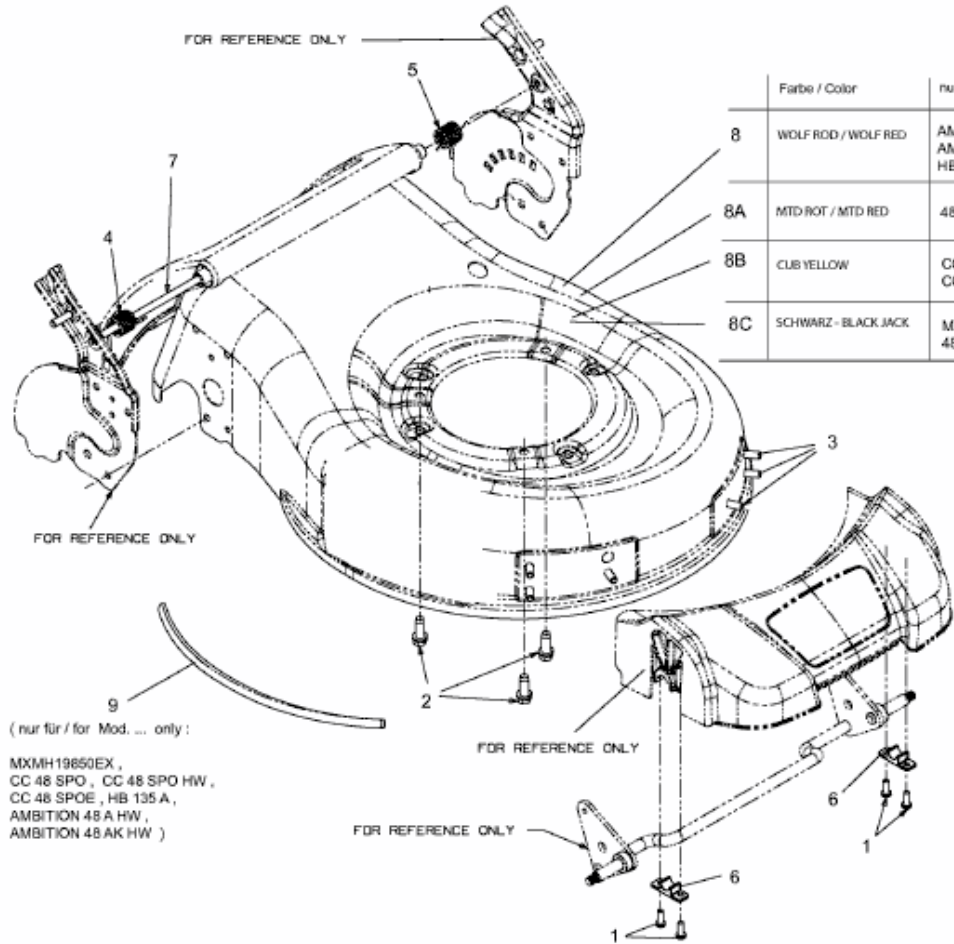

48 SPKM > 12A-167D676 (2011) > MÄHWERKSGEHÄUSE

	Farbe / Color	nur für / for Model ... only
8	WOLF ROD / WOLF RED	AMBITION 48 A HW ( 12B-118R650 ), AMBITION 48 AK HW , HB 135 A
8A	MTD ROT / MTD RED	48 SPB , 48 SPKM
8B	CUB YELLOW	CC 48 SPO , CC 48 SPO HW , CC 48 SPOE
8C	SCHWARZ - BLACK JACK	MXMH19850EX , 48 SPB , 48 SPKM

( nur für / for Mod. ... only :  
 MXMH19850EX ,  
 CC 48 SPO , CC 48 SPO HW ,  
 CC 48 SPOE , HB 135 A ,  
 AMBITION 48 A HW ,  
 AMBITION 48 AK HW )

E3-05522A-01