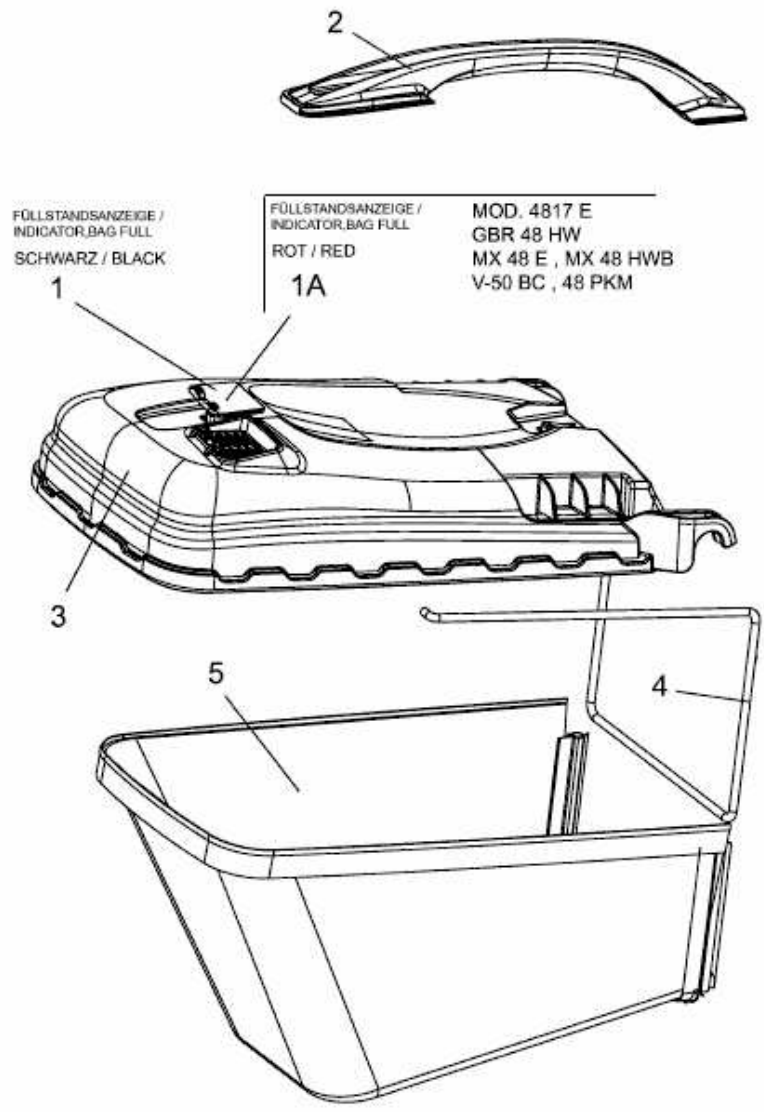

48 SPKM > 12A-167D676 (2008) > GRASFANGSACK

FÜLLSTANDSANZEIGE /
INDICATOR, BAG FULL
SCHWARZ / BLACK

FÜLLSTANDSANZEIGE /
INDICATOR, BAG FULL
ROT / RED
1A

MOD. 4817 E
GBR 48 HW
MX 48 E , MX 48 HWB
V-50 BC , 48 PKM