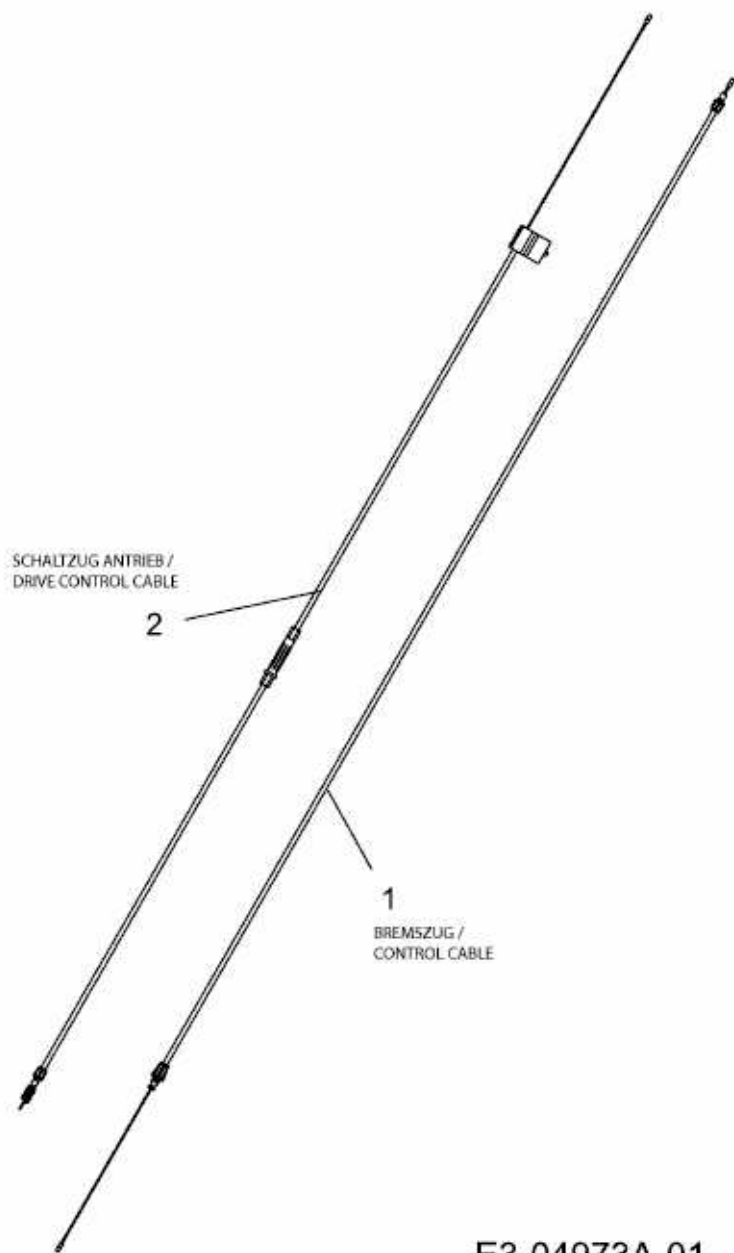

YM 5519 SPOHW > 12A-12M1643 (2009) > BOWDENZÜGE

E3-04973A-01