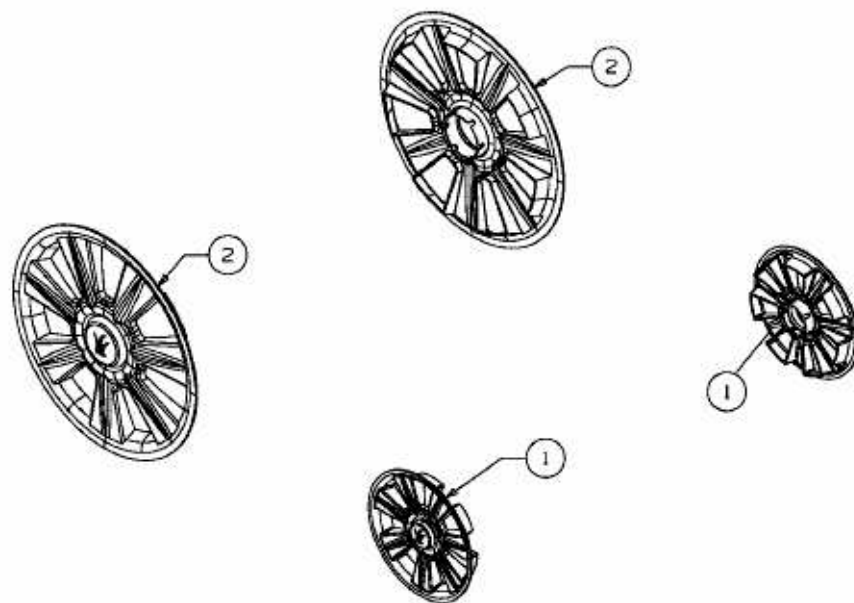

YM 5519 SPOHW > 12A-12M1643 (2009) > RADKAPPEN

E3-04148A-01