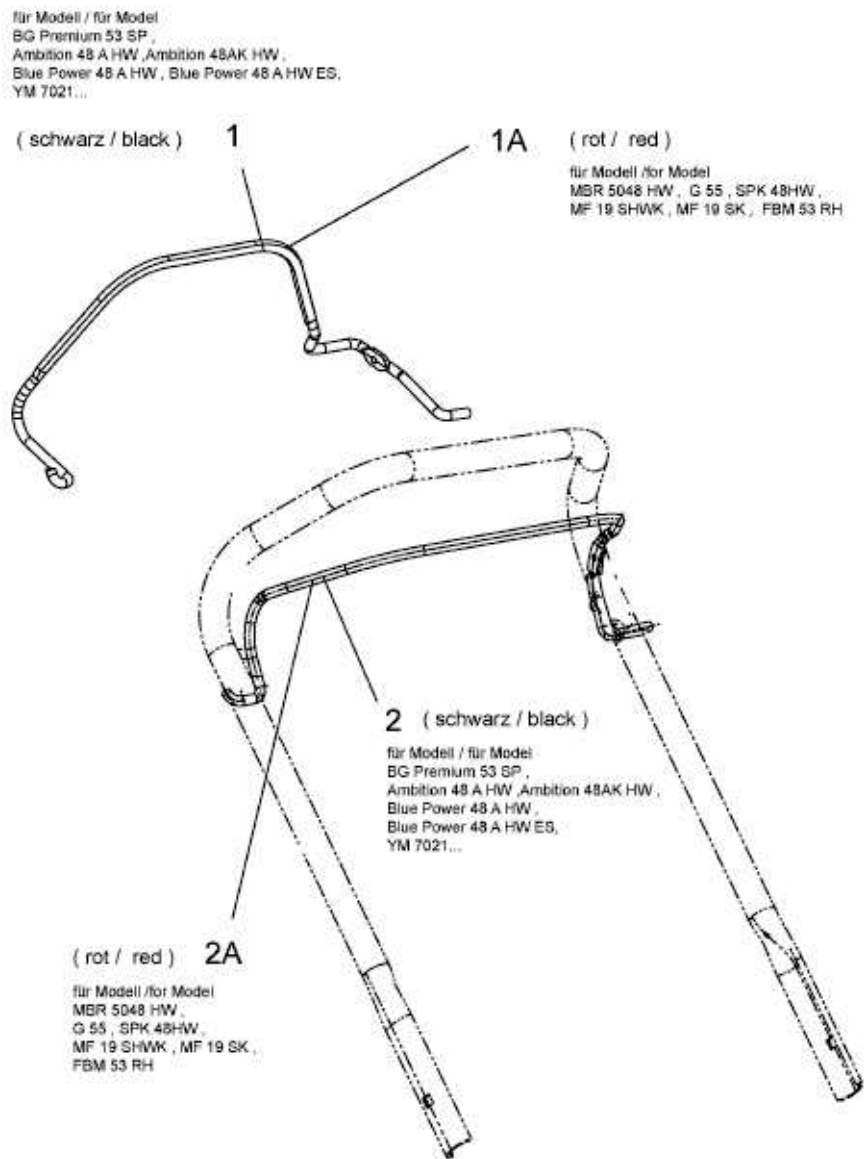

YM 5519 SPOHW > 12A-12M1643 (2009) > SCHALTBÜGEL

E3-04686A-01