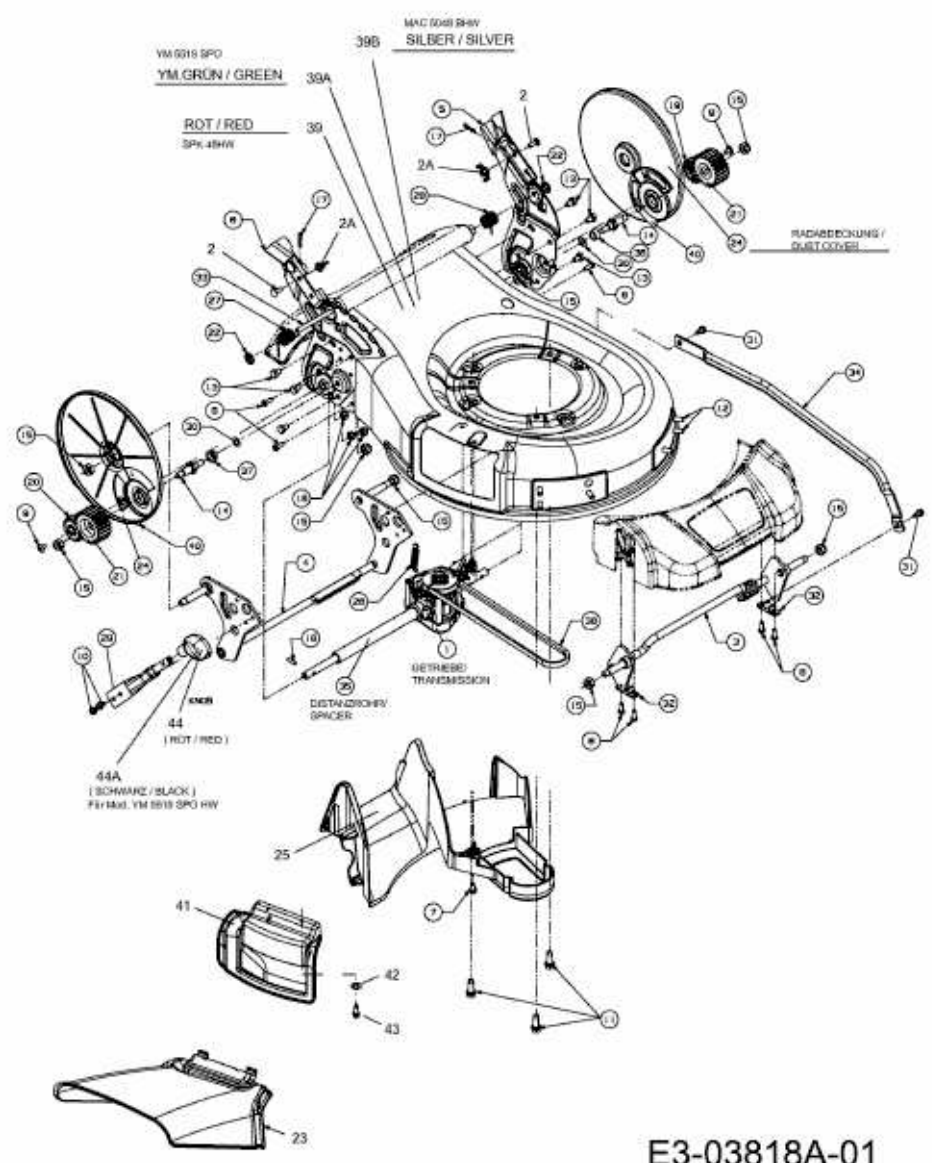

YM 5519 SPOHW > 12A-12M1643 (2009) > GETRIEBE, LEITSTÜCK HINTEN, SCHNITTHÖHENVERSTELLUNG

E3-03818A-01