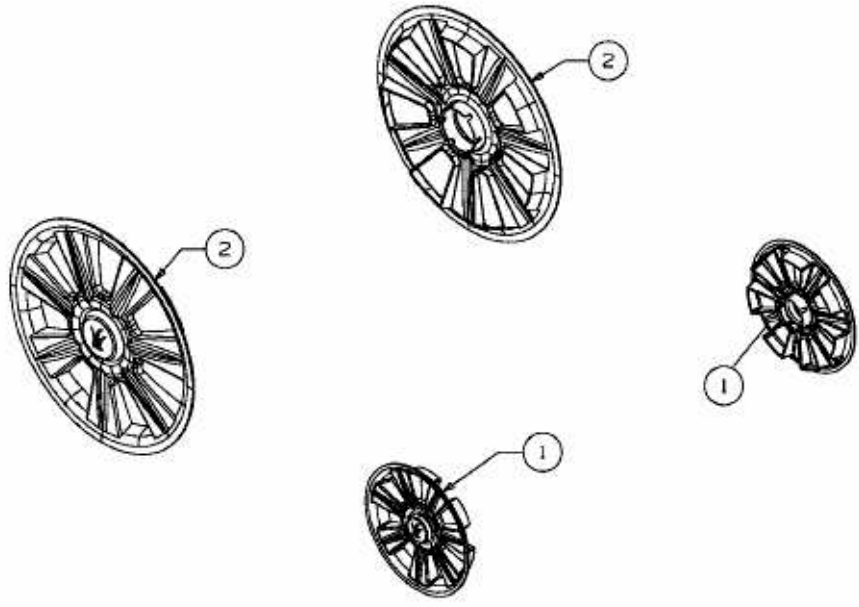

YM 5519 SPOHW > 12A-12M1643 (2008) > RADKAPPEN

E3-04148A-01