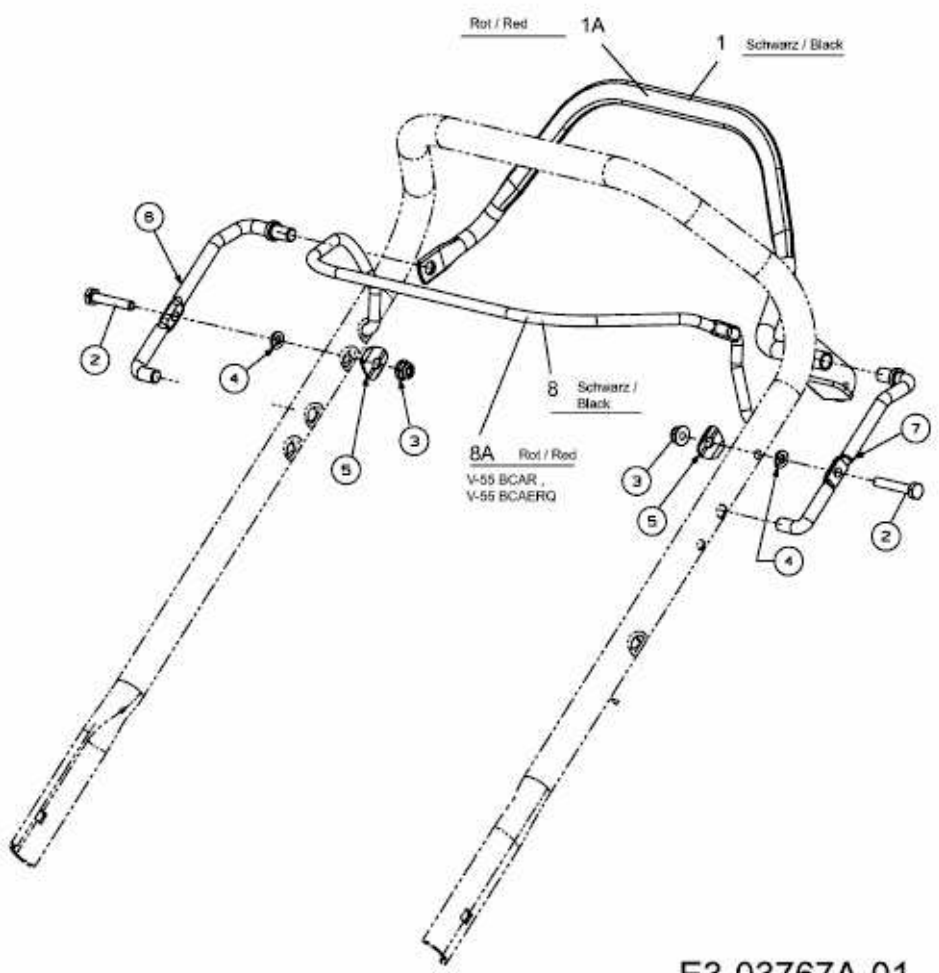

YM 5519 SPOHW > 12A-12M1643 (2008) > BREMSBÜGEL, SCHALTBÜGEL

E3-03767A-01