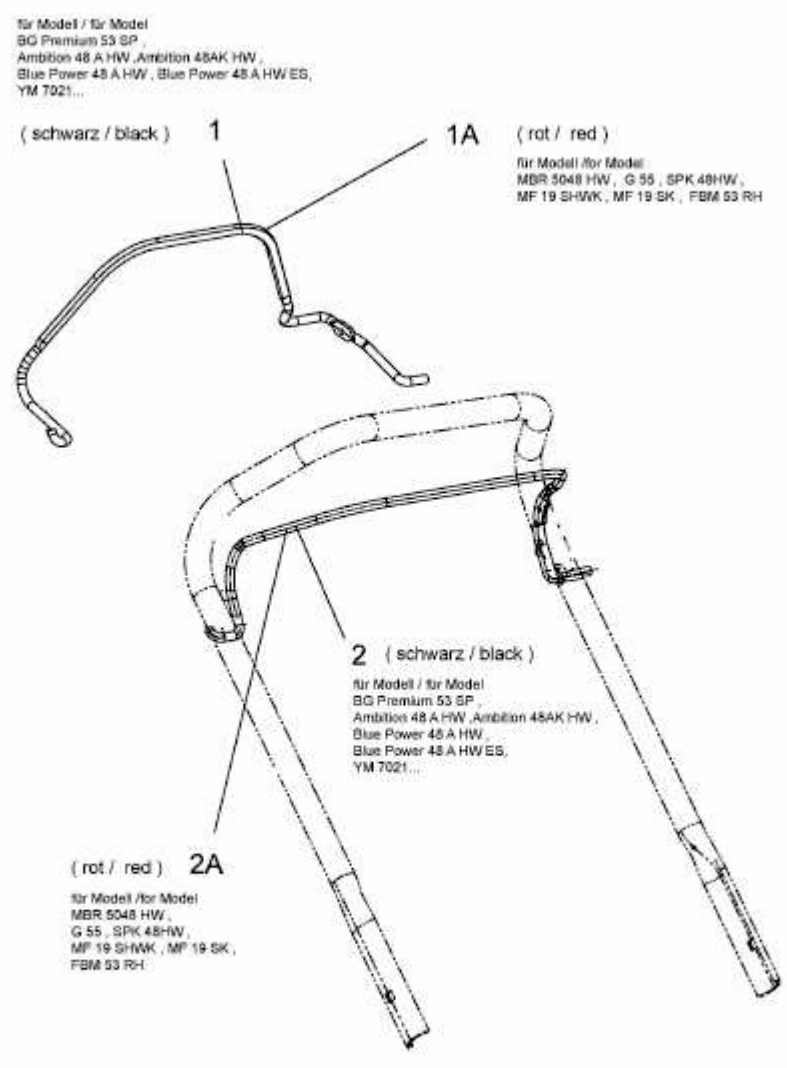

B 48 HMAECO > 12A-129L694 (2014) > SCHALTBÜGEL

E3-04686A-01