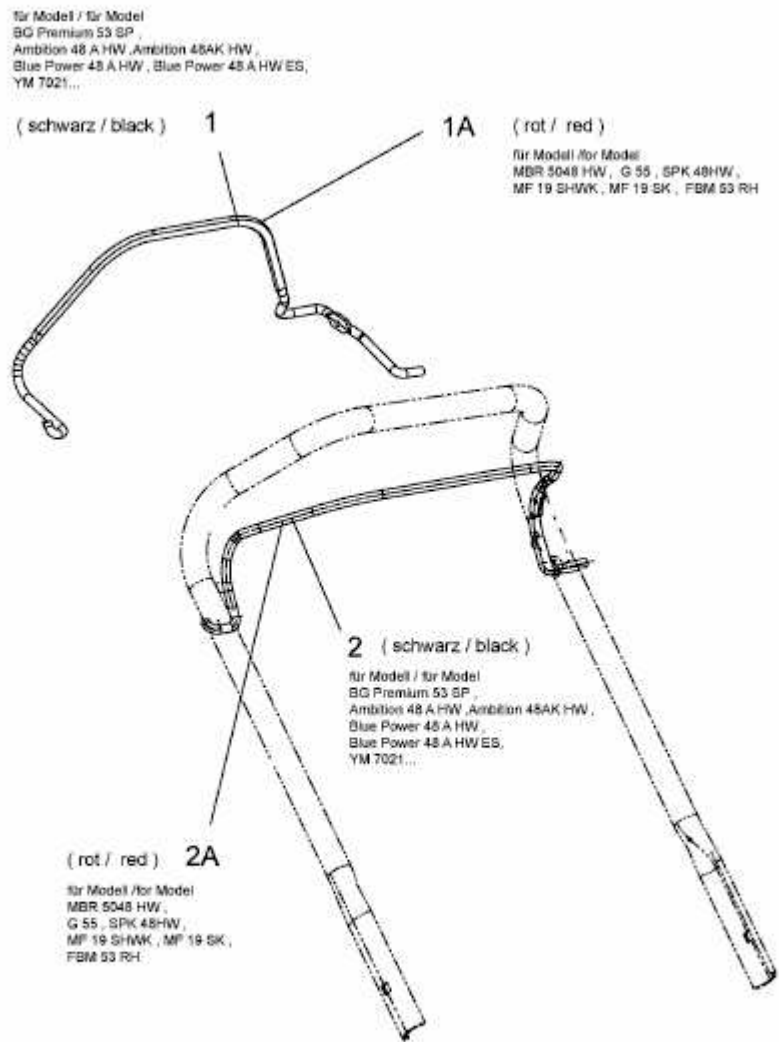

B 48 HMAECO > 12A-129L694 (2013) > SCHALTBÜGEL

E3-04686A-01