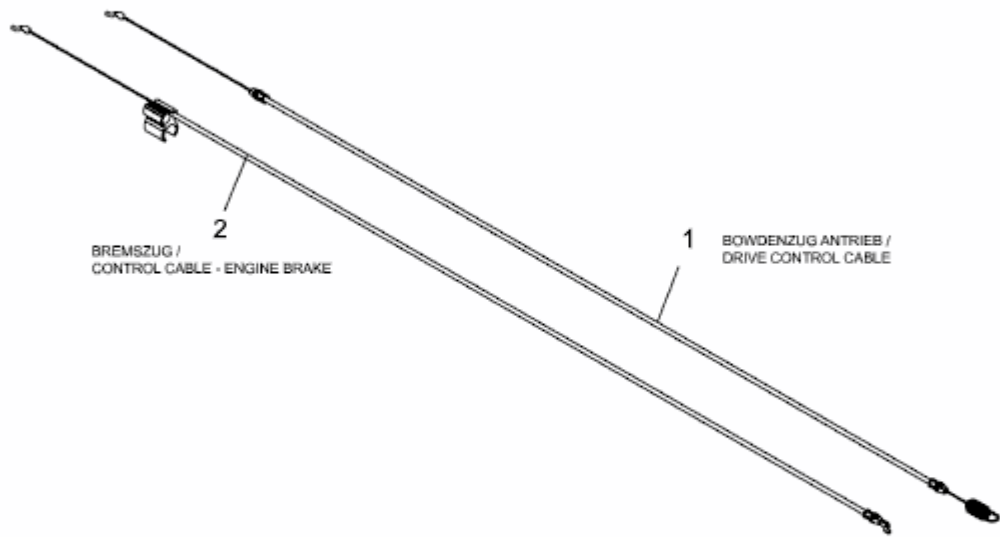

B 48 HMAECO > 12A-129L694 (2012) > BOWDENZÜGE

2  
BREMSZUG /  
CONTROL CABLE - ENGINE BRAKE

1  
BOWDENZUG ANTRIEB /  
DRIVE CONTROL CABLE

E3-07450A-01