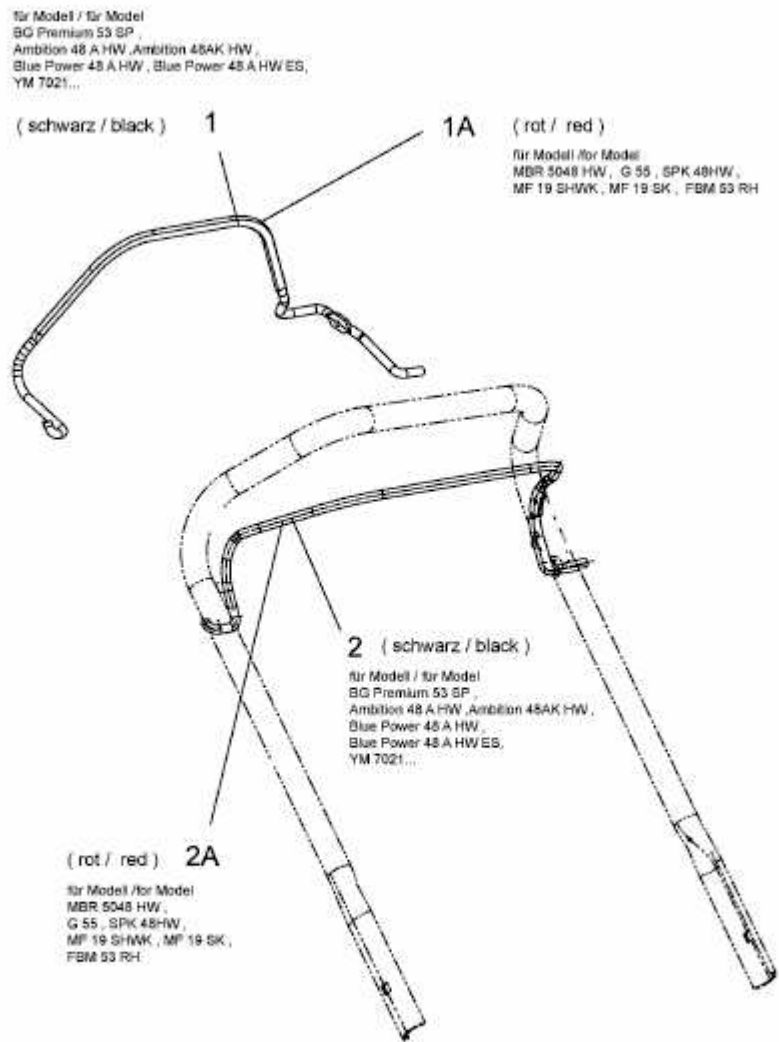

B 48 HMAECO > 12A-129L694 (2012) > SCHALTBÜGEL

E3-04686A-01