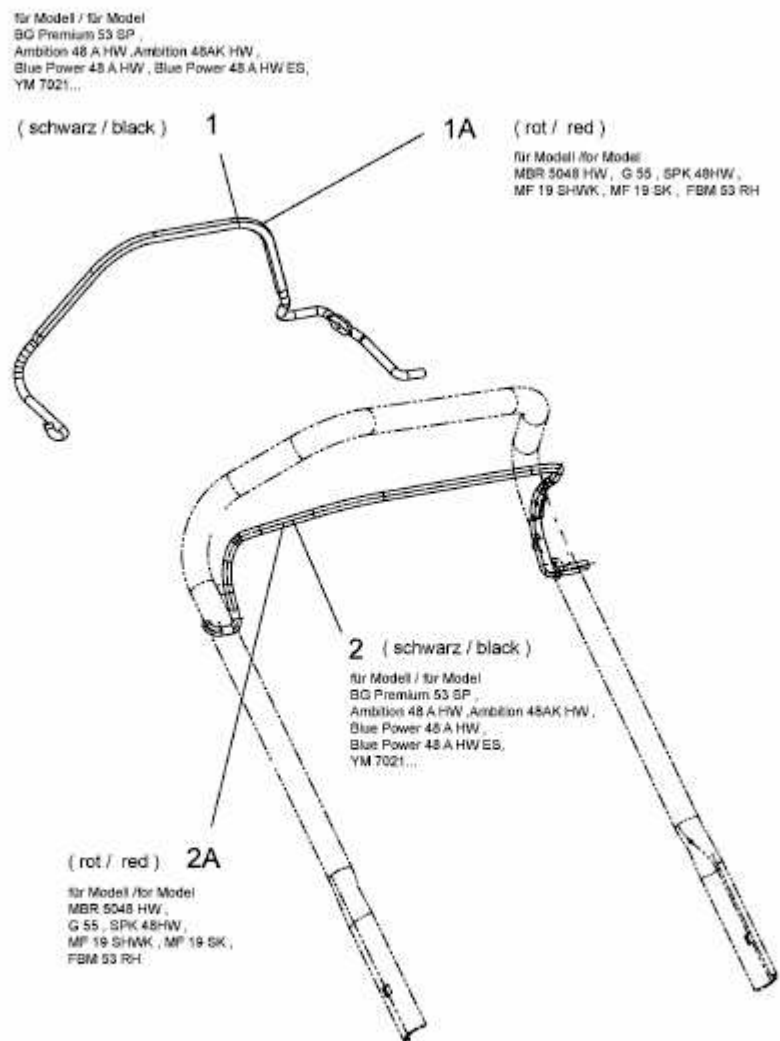

## B 48 HMAECO &gt; 12A-129L694 (2011) &gt; SCHALTBÜGEL

E3-04686A-01