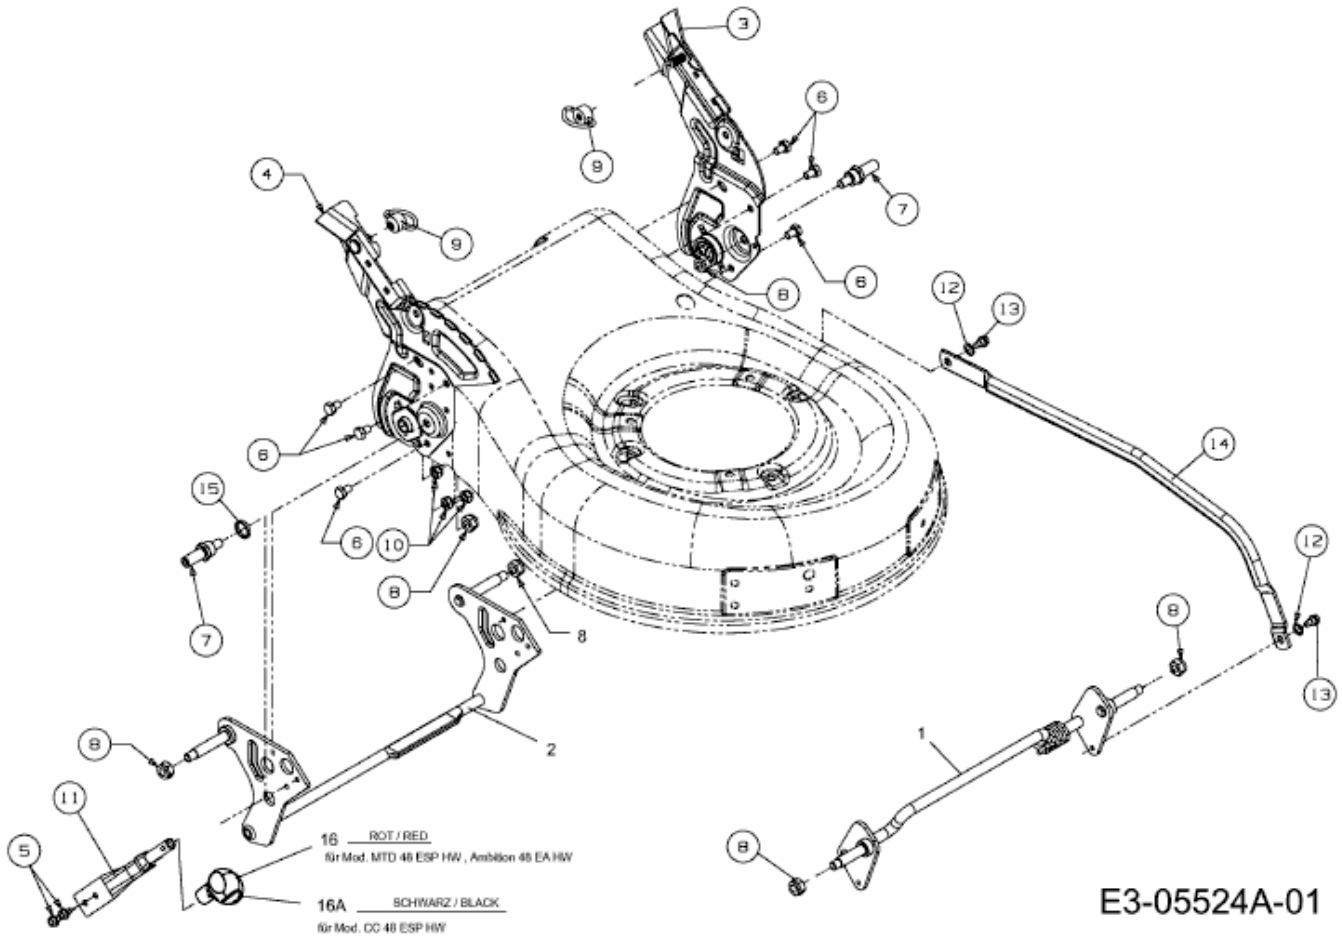

48 SPBHW > 12A-128R600 (2011) > SCHNITTHÖHENVERSTELLUNG

E3-05524A-01