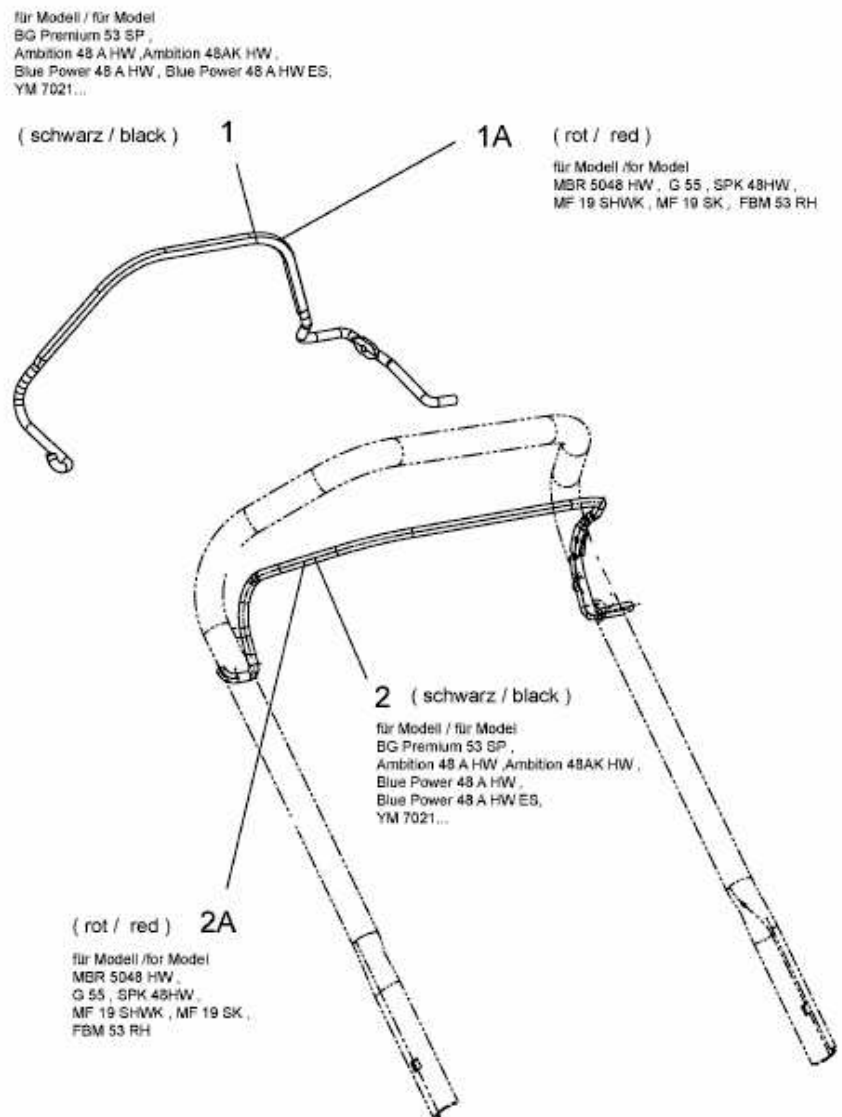

## 48 SPBHW &gt; 12A-128R600 (2011) &gt; SCHALTBÜGEL

E3-04686A-01