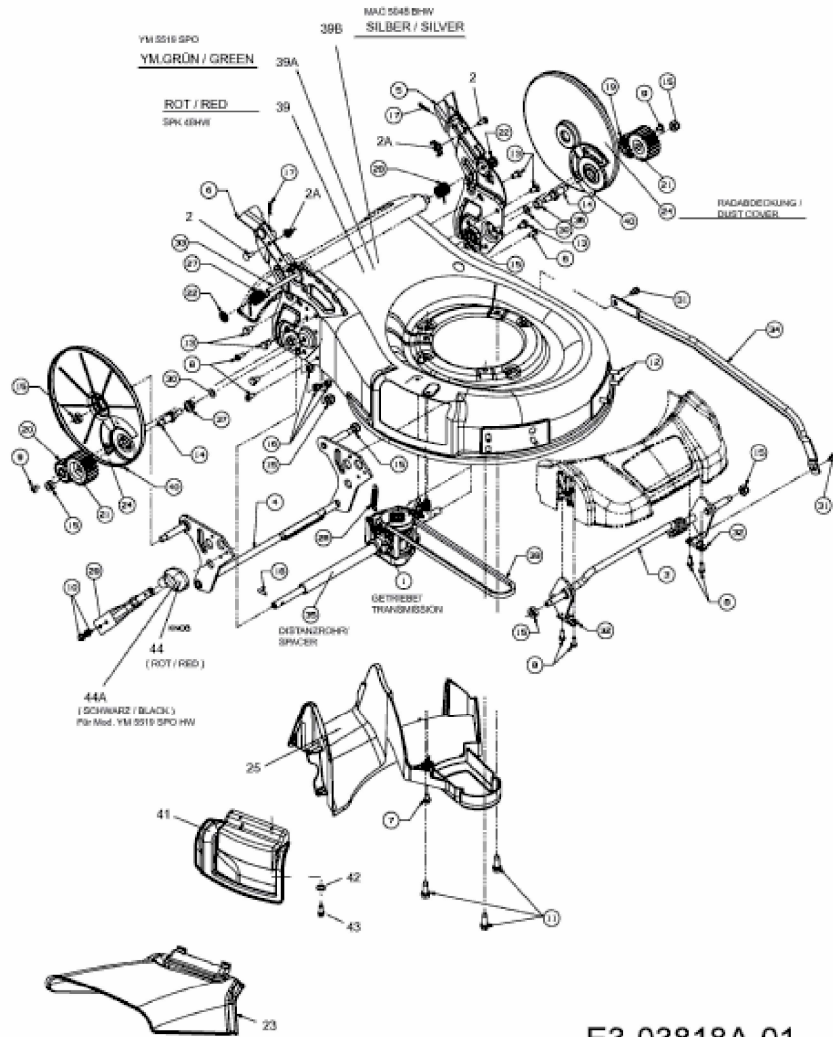

SPK 48 HW > 12A-127D678 (2008) > GETRIEBE, LEITSTÜCK HINTEN, SCHNITTHÖHENVERSTELLUNG

E3-03818A-01