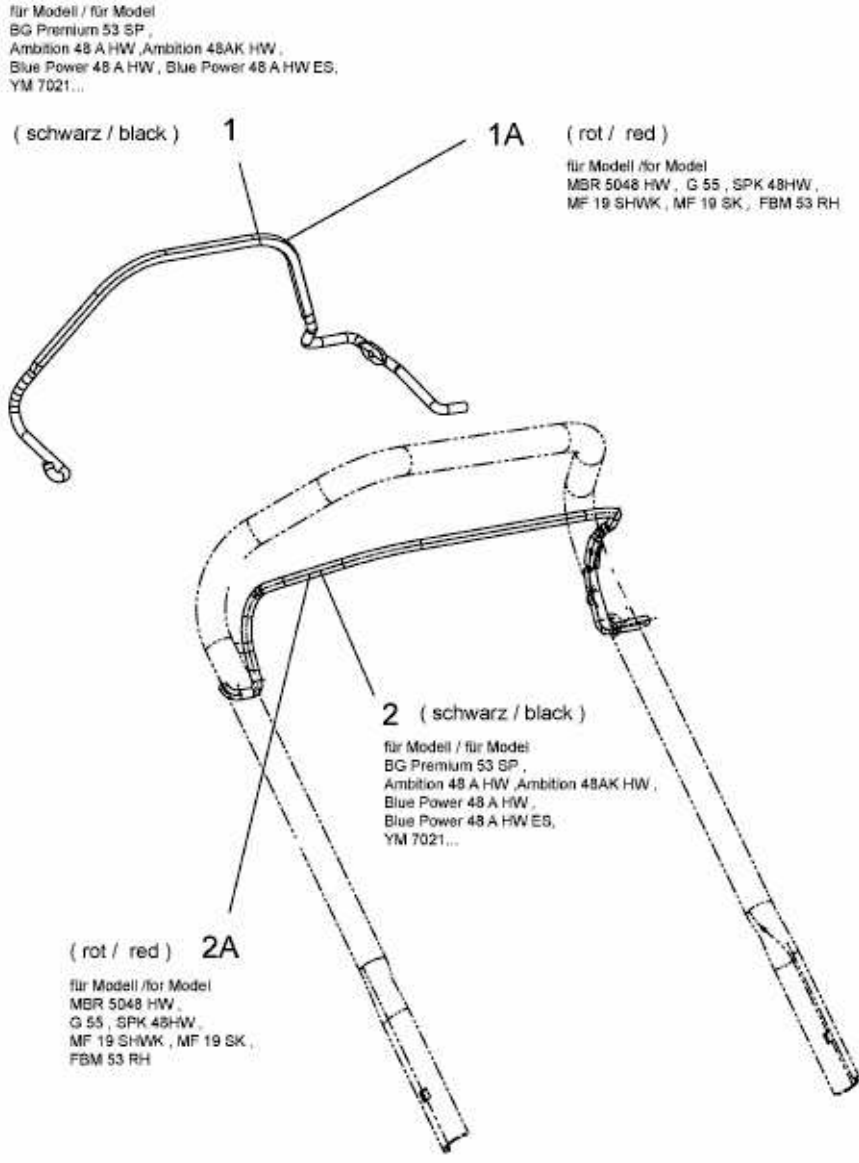

YM 5519 SPBHW > 12A-126K643 (2011) > SCHALTBÜGEL

E3-04686A-01