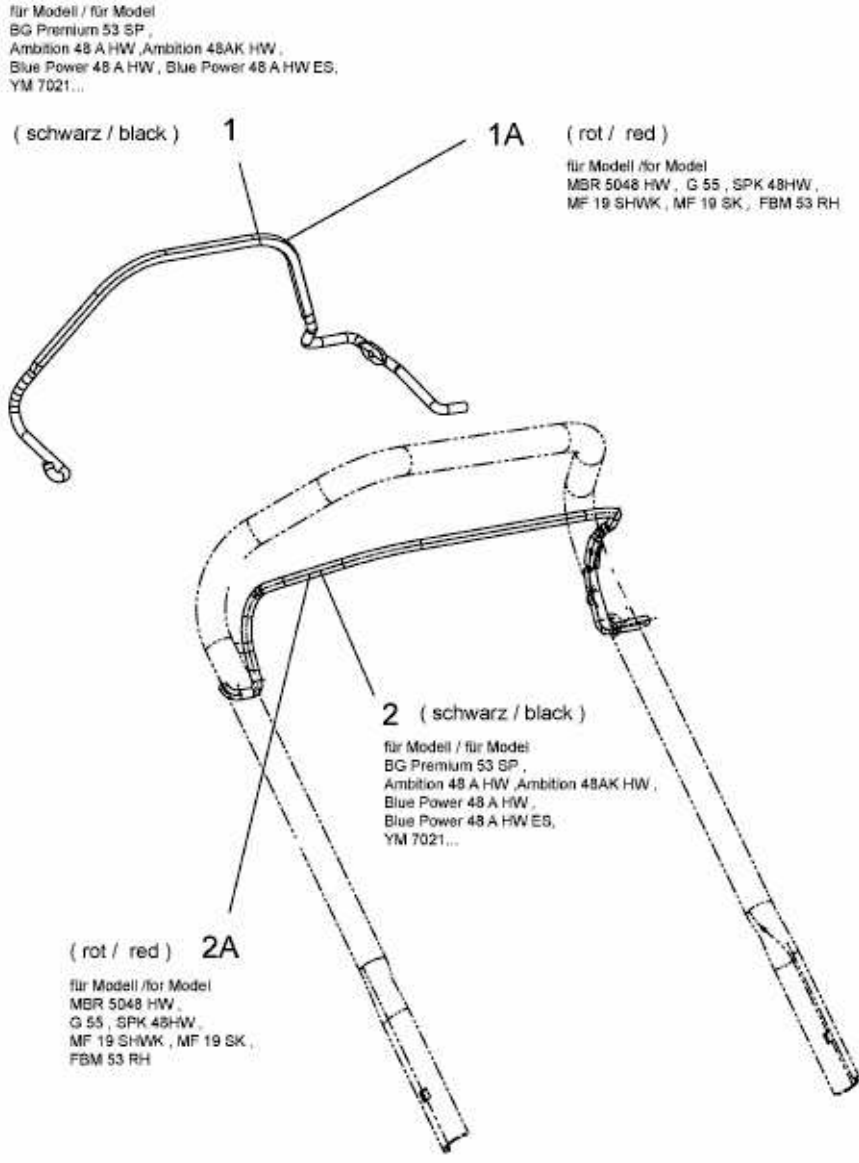

YM 5519 SPBHW > 12A-126K643 (2010) > SCHALTBÜGEL

E3-04686A-01