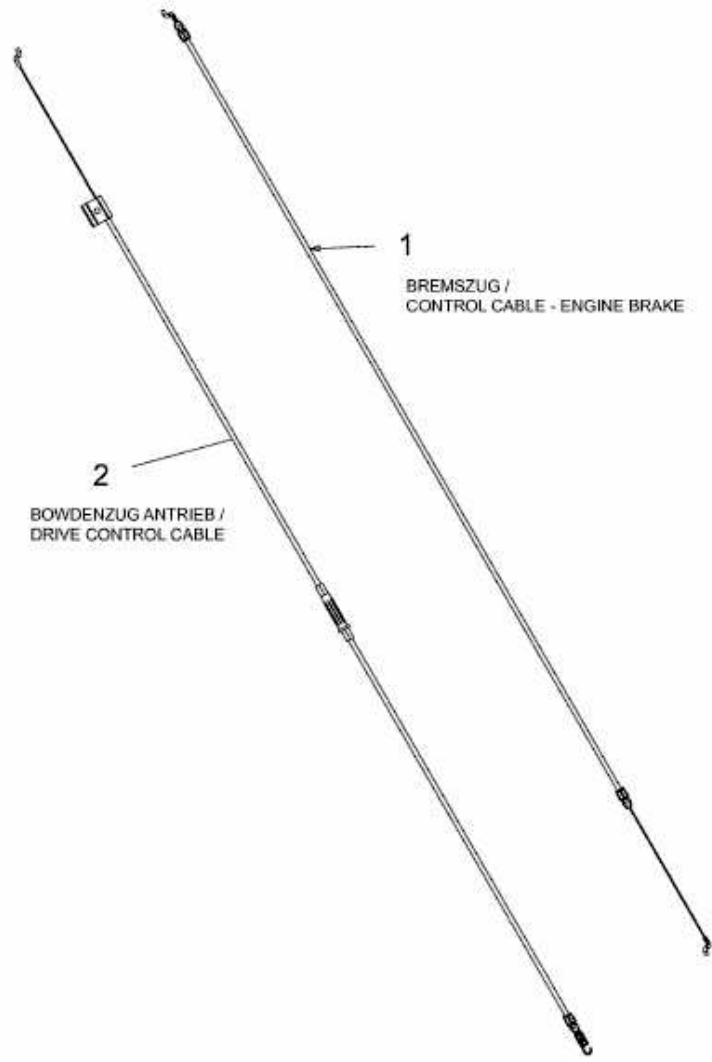

48 SPHW > 12A-11CQ600 (2009) > BOWDENZÜGE

E3-04683A-01