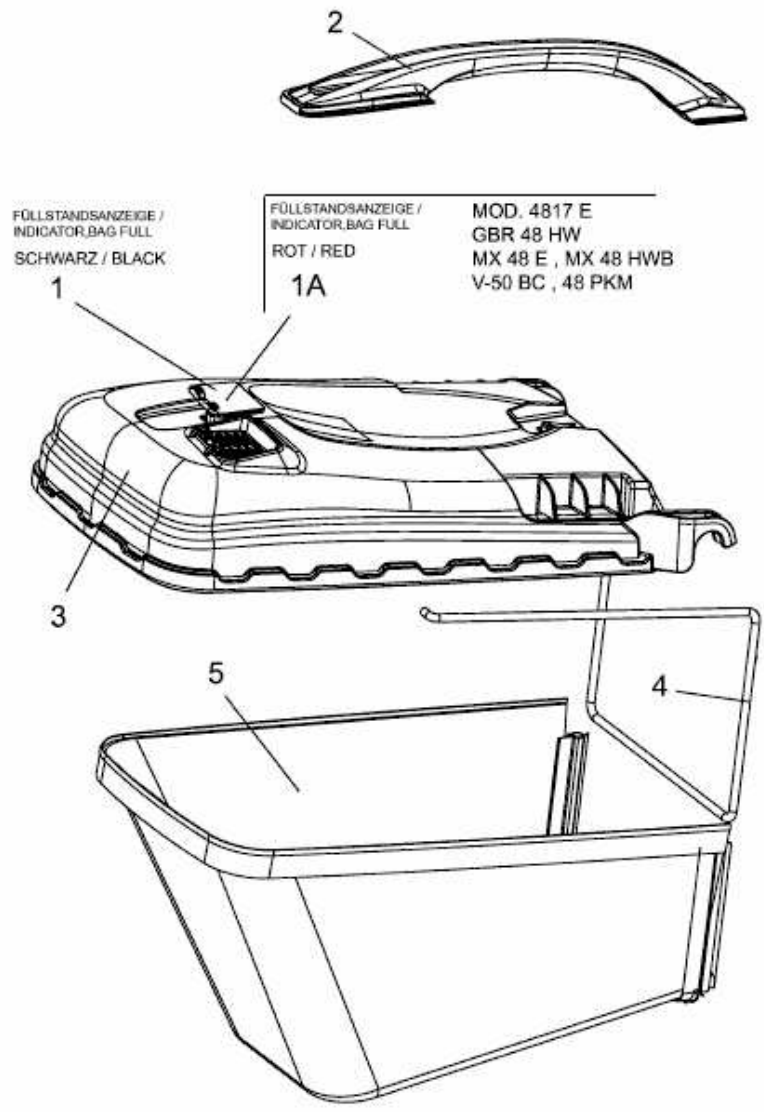

48 SPHW > 12A-11CQ600 (2009) > GRASFANGSACK

FÜLLSTANDSANZEIGE /
INDICATOR, BAG FULL
SCHWARZ / BLACK

FÜLLSTANDSANZEIGE /
INDICATOR, BAG FULL
ROT / RED
1A

MOD. 4817 E
GBR 48 HW
MX 48 E , MX 48 HWB
V-50 BC , 48 PKM