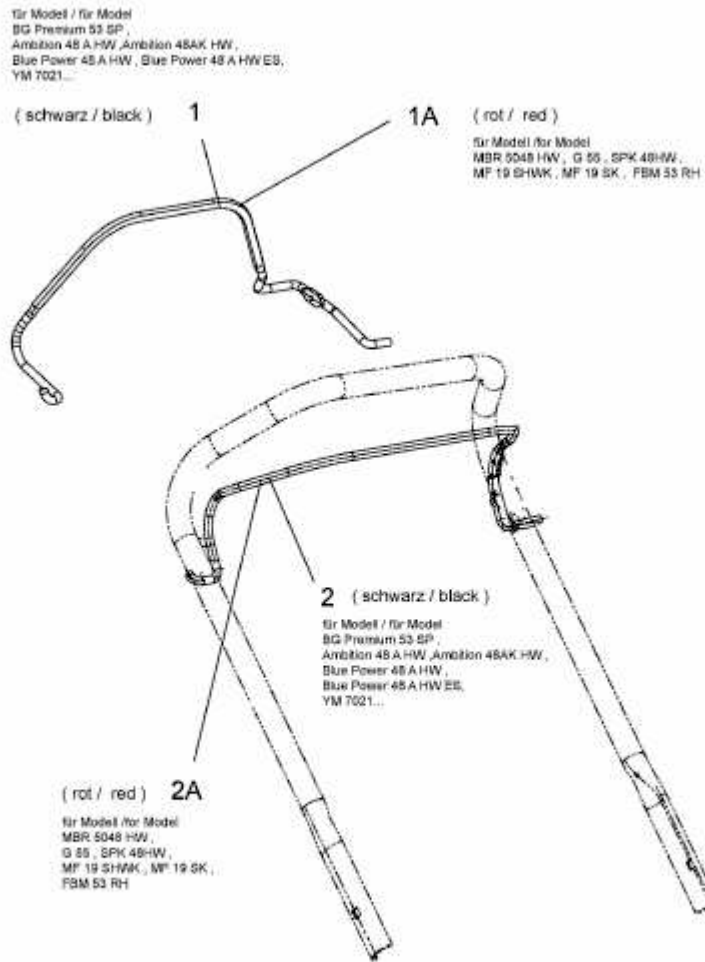

HB 135 A > 12A-11AQ650 (2011) > SCHALTBÜGEL

E3-04686A-01