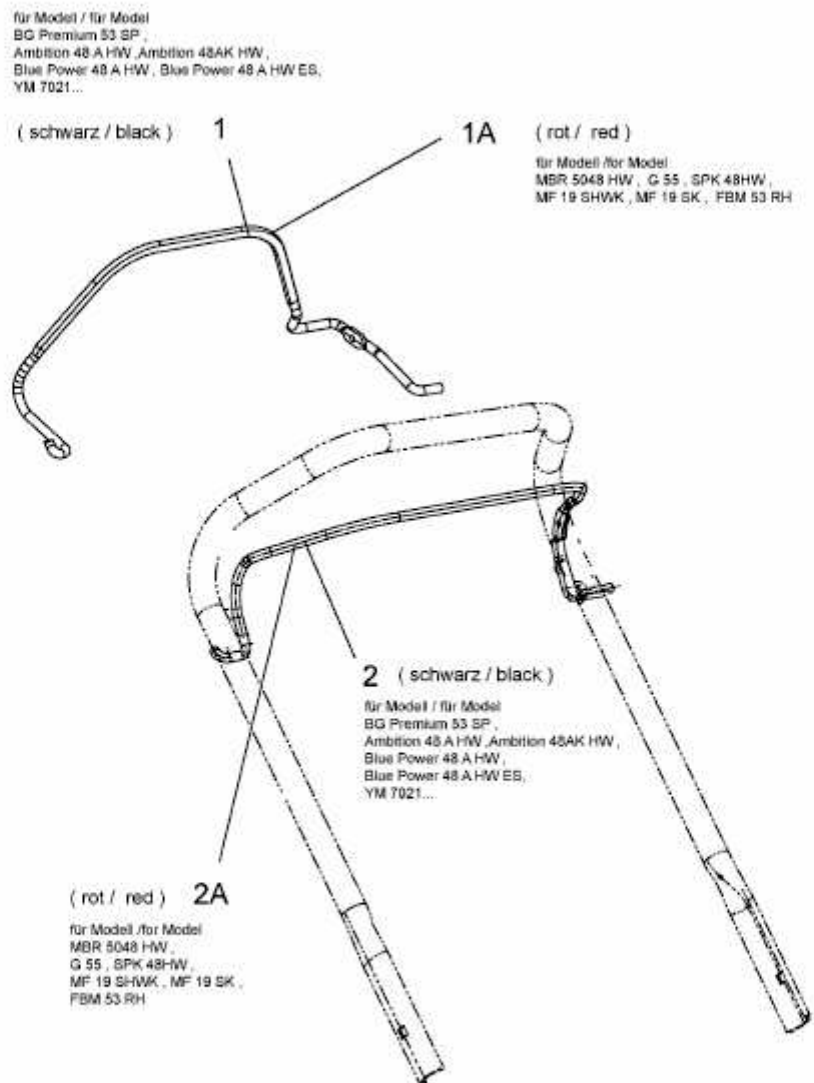

AMBITION 48 AHW > 12A-118R650 (2011) > SCHALTBÜGEL

E3-04686A-01