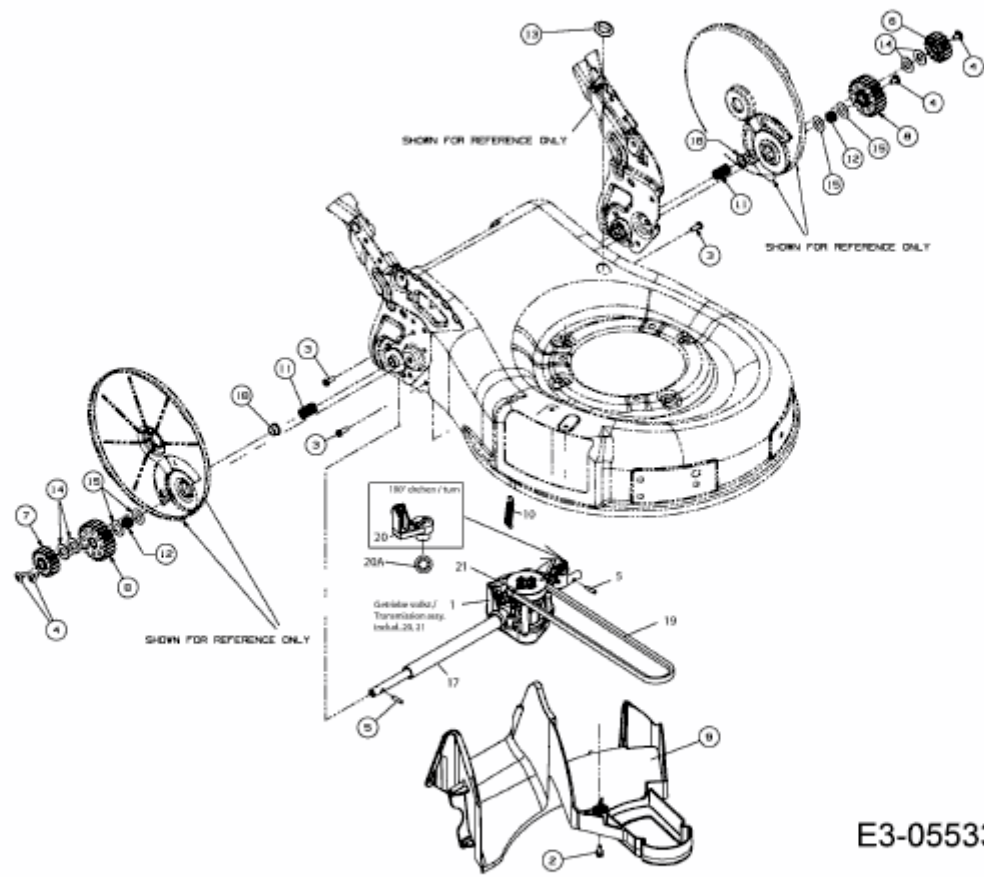

AMBITION 48 AKHW > 12A-117D650 (2014) > GETRIEBE

E3-05533A-01