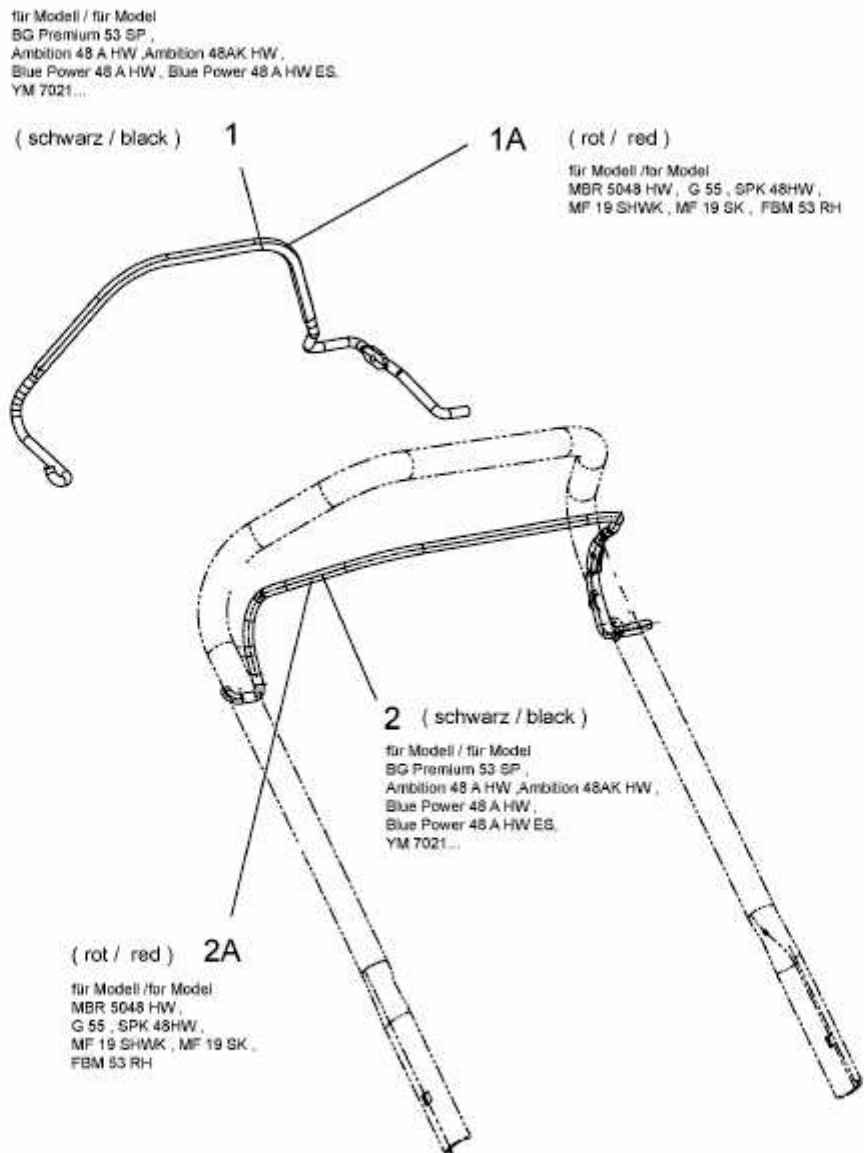

AMBITION 48 AKHW > 12A-117D650 (2014) > SCHALTBÜGEL

E3-04686A-01