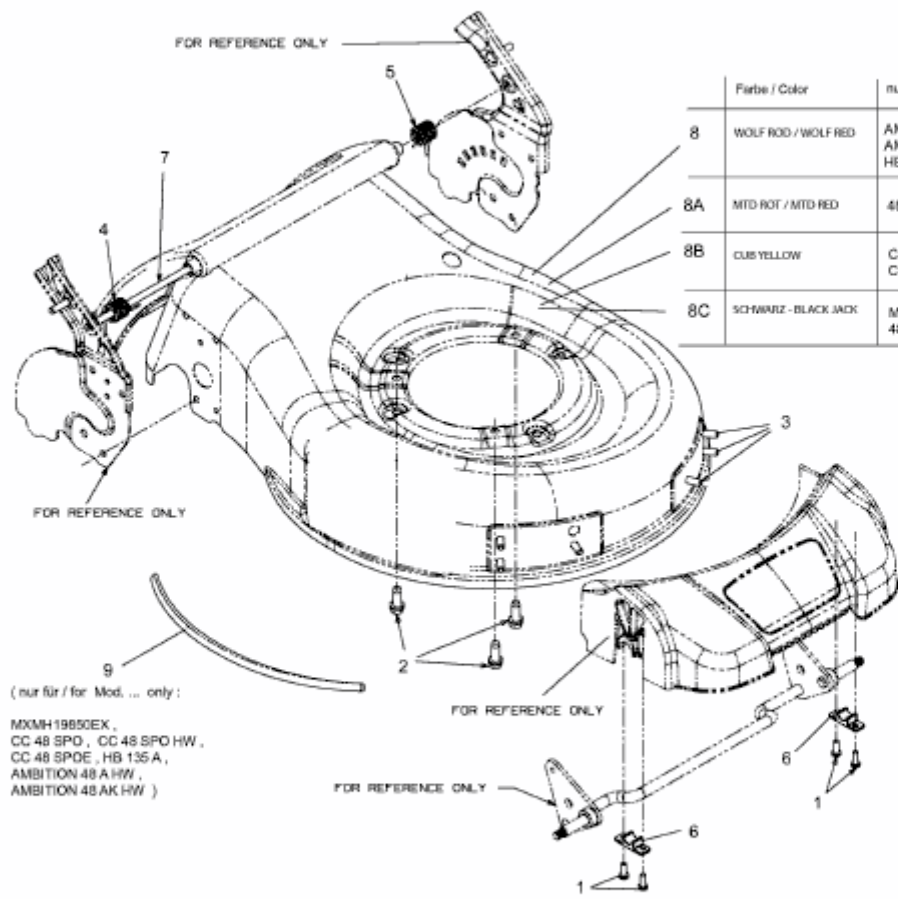

# AMBITION 48 AKHW > 12A-117D650 (2014) > MÄHWERKSGEHÄUSE

	Farbe / Color	nur für / for Model ... only
8	WOLF ROD / WOLF RED	AMBITION 48 A HW ( 12B-118R650 ), AMBITION 48 AK HW , HB 135 A
8A	MTD ROT / MTD RED	48 SPB , 48 SPKM
8B	CLB YELLOW	CC 48 SPO , CC 48 SPO HW , CC 48 SPOE
8C	SCHWARZ - BLACK JACK	MXMH19850EX , 48 SPB , 48 SPKM

( nur für / for Mod. ... only :  
 MXMH19850EX ,  
 CC 48 SPO , CC 48 SPO HW ,  
 CC 48 SPOE , HB 135 A ,  
 AMBITION 48 A HW ,  
 AMBITION 48 AK HW )

E3-05522A-01