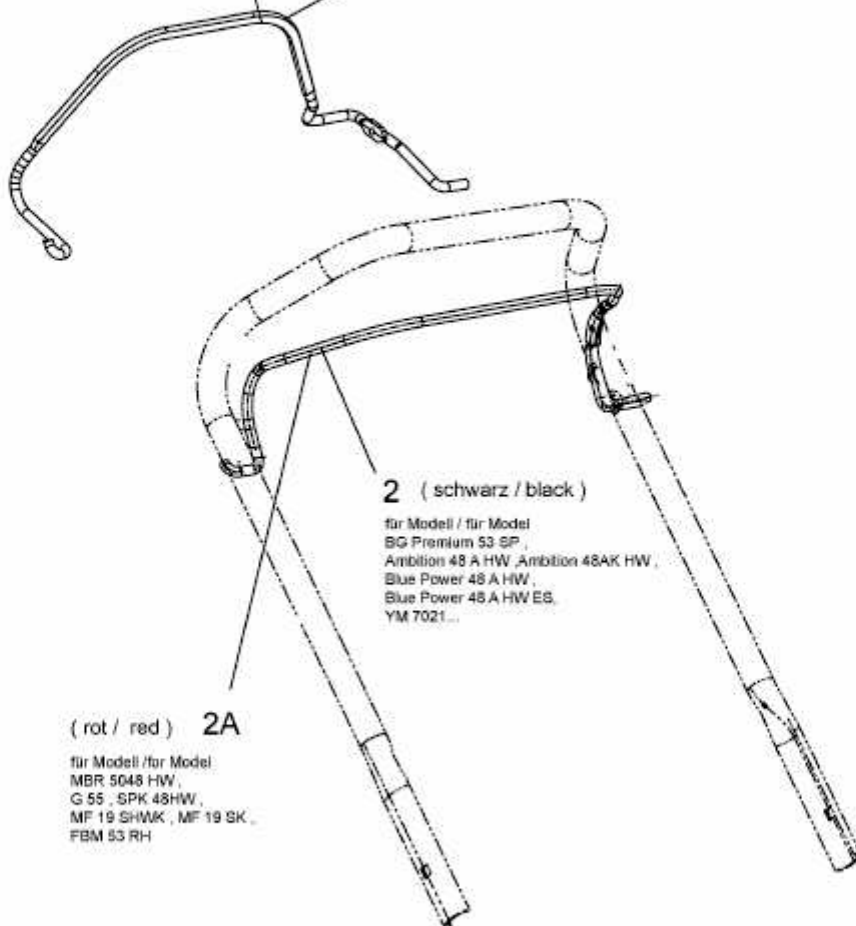

AMBITION 48 AKHW > 12A-117D650 (2013) > SCHALTBÜGEL

für Modell / für Model  
 BG Premium 53 SP,  
 Ambition 48 A HW, Ambition 48AK HW,  
 Blue Power 48 A HW, Blue Power 48 A HW ES,  
 YM 7021...

( schwarz / black )

1

1A ( rot / red )

für Modell /für Model  
 MBR 5048 HW, G 55, SPK 48HW,  
 MF 19 SHWK, MF 19 SK, FBM 53 RH

2 ( schwarz / black )

für Modell / für Model  
 BG Premium 53 SP,  
 Ambition 48 A HW, Ambition 48AK HW,  
 Blue Power 48 A HW,  
 Blue Power 48 A HW ES,  
 YM 7021...

( rot / red ) 2A

für Modell /für Model  
 MBR 5048 HW,  
 G 55, SPK 48HW,  
 MF 19 SHWK, MF 19 SK,  
 FBM 53 RH

E3-04686A-01